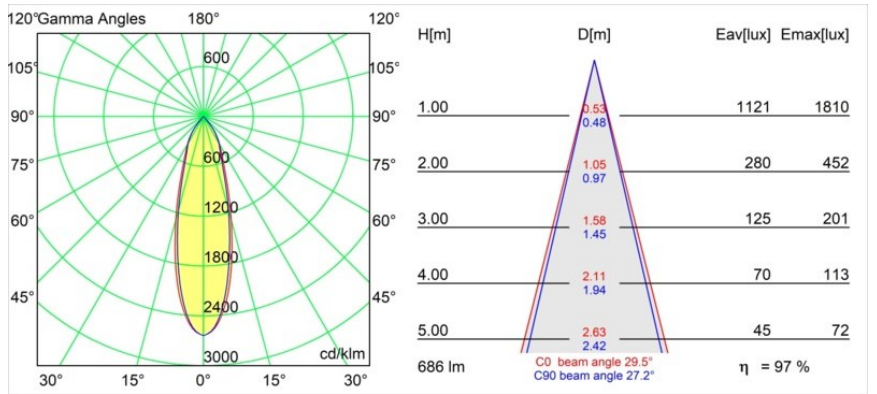

Distribution de Lumière & Schéma de Faisceau