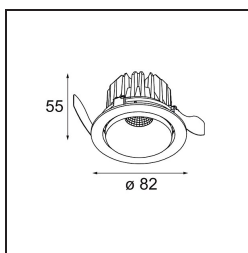

Date
Customer
Project
Type

Smart Kup Recessed Adjustable 82 1x LED 2700K Medium DE Black Structure

Specifications

Material	13330132
Tipo de fuente de luz	LED
Tipo de LED	BRIDGELUX V8G8
Tecnología LED	COB LED
CRI	Min. 90
Temperatura del color	2700K
Vida Útil	L90B10 @50.000 horas
Lámpara Incluida	Sí
Número de fuentes de luz	1
Código de flujo CIE	100 100 100 100 97
Binning (SDCM)	2
Dirección de la luz	Directo
Óptica	Reflector
Ángulo de Apertura medido (°)	29,5
Voltaje de entrada	Driver de corriente constante requerido
Clasificación eléctrica	III
Clasificación del IP	20
Clasificación de hilo incandescente (°C)	960
Interio/Exterior	Interior
Aplicación	Techo, Pared
Montaje	Empotrado
Tamaño de corte (mm)	ø76
Profundidad de montaje (mm)	100,0
Ajustabilidad	H 35° V 25°
Distancia al objeto iluminado (m)	0,1
Color principal & Acabado principal	Negro, Estructura
Peso bruto (g)	235,0
Corriente de accionamiento (mA)	350 500
Min. forward voltage (Vf)	13,2 13,7
Max. forward voltage (Vf)	15,0 15,4
Connected load (W)	5,0 7,2
Flujo luminoso por lámpara (lm)	512 666
Eficacia (lm/W)	102 92