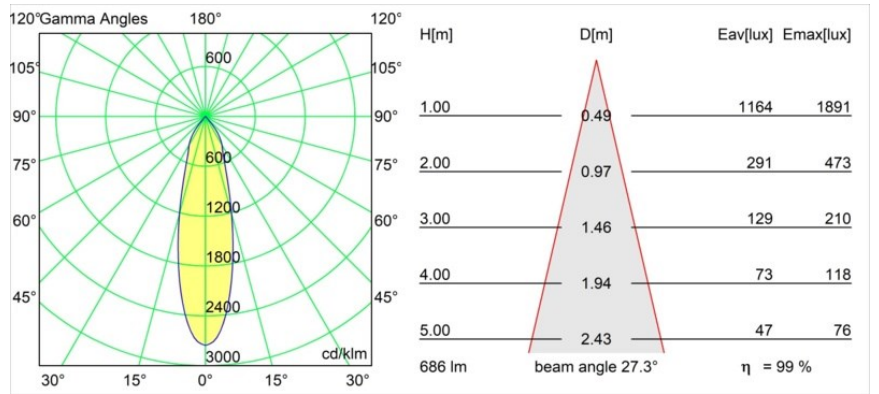

Distribution de Lumière & Schéma de Faisceau