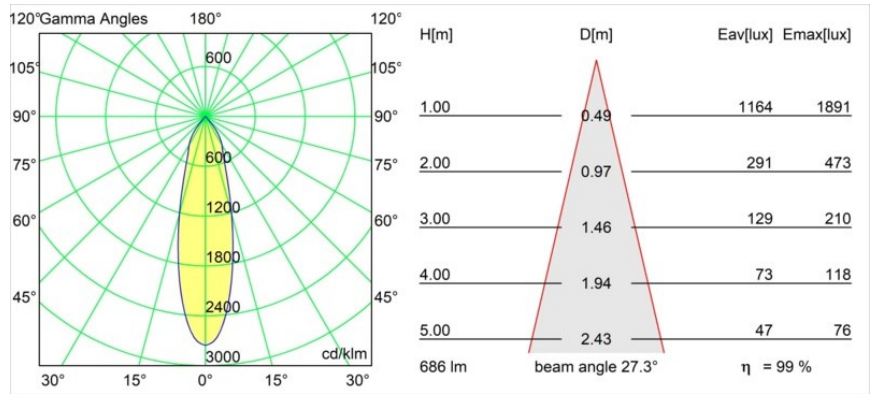

### Spezifikationen

Material	13330109
Typ der Lichtquelle	LED
LED Typ	BRIDGELUX V8G8
LED-Technologie	COB-LED
CRI	Min. 90
Farbtemperatur	2700K
Lebensdauer	L90B10 bei 50.000 Stunden
Leuchtmittel enthalten	Ja
Anzahl Lichtquellen	1
CIE-Fluxcode	98 99 100 100 99
Binning (SDCM)	2
Lichtrichtung	Abwärts
Optik	Reflektor
Gemessene Abstrahlwinkel (°)	27,3
Eingangsspannung	Konstantstrom-Treiber erforderlich
Schutzklasse	III
Schutzart	20
Glühdrahtprüfung (°C)	960
Innen/Außen	Innen
Anwendung	Decke, Wand
Montage	Einbau
Ausschnittgröße (mm)	ø76
Einbautiefe (mm)	100,0
Verstellbarkeit	H 355° V 25°
Abstand zum beleuchteten Objekt (m)	0,1
Primärfarbe & Primäres Finish	Weiß, Strukturiert
Bruttogewicht (g)	235,0
Antriebsstrom (mA)	350      500
Min. forward voltage (Vf)	13,2      13,7
Max. forward voltage (Vf)	15,0      15,4
Connected load (W)	5,0      7,2
Lichtstrom pro Lampe (lm)	525      682
Effizienz (lm/W)	105      95
UGR	17      18
Bemerkung	• 3500K auf Anfrage

Spezifikationen

**TM30 & CRI Diagramm**

**Lichtverteilung und Lichtverteilungskurve**

Diagramm