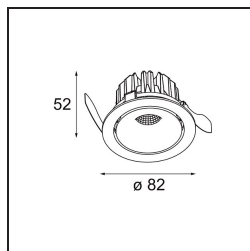

### Caractéristiques

Matériaux	13323246
Type de Source Lumineuse	LED
Type de LED	BRIDGELUX WARMDIM 6W
Technologie LED	LED COB
CRI	Min. 95
Température de Couleur	1800-3000K (Warm Dim)
Durée de Vie	L80B10 à 50 000 heures
Ampoule incluse	Oui
Nombre de Sources Lumineuses	1
Groupement (SDCM)	3
Direction de la Lumière	Bas
Optique	Réflecteur
Faisceau mesuré (°)	43,1
Tension d'Entrée	Driver à Courant Constant Requis
Classe Électrique	III
Indice de protection IP	20
Essai au fil incandescent (°C)	960
Intérieur/extérieur	Intérieur
Application	Plafond, Mur
Montage	Encastré
Taille de découpe (mm)	ø76
Profondeur de montage (mm)	100,0
Ajustabilité	H 355° V 25°
Distance avec l'Objet Éclairé (m)	0,1
Couleur Principale & Finition Principale	Or, Mat
Poids brut (g)	235,0
Courant du driver (mA)	350
Min. forward voltage (Vf)	15,5
Max. forward voltage (Vf)	18,5
Connected load (W)	6,0
Flux lumineux par lampe (lm)	384
Efficacité (lm/W)	64
UGR	16