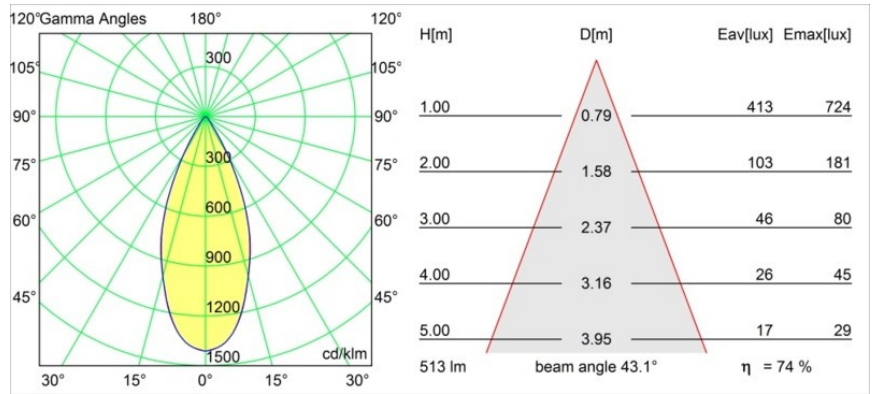

Distribution de Lumière & Schéma de Faisceau