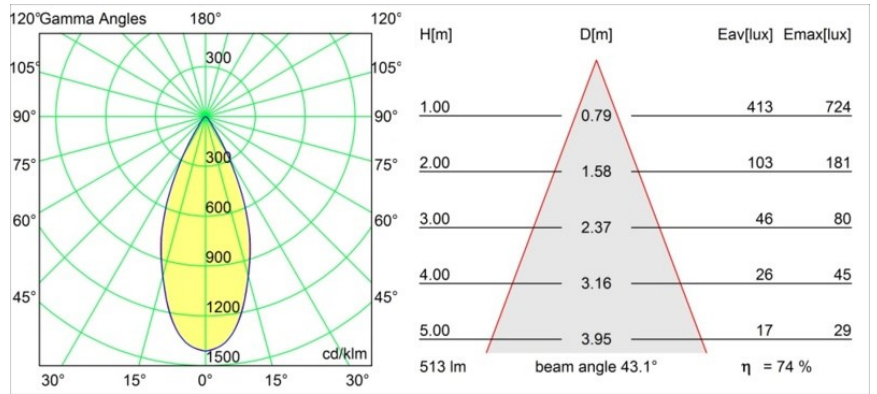

Lichtverteilung und Lichtverteilungskurve