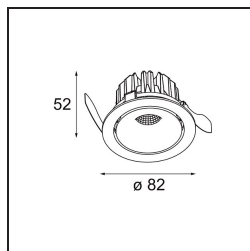

Datum
Klant
Project
Soort

Smart Cake Recessed Adjustable 82 1x LED 1800-3000K WD Flood DE White Structure

Specificaties

Materiaal	13323209
Type Lichtbron	LED
LED type	BRIDGELUX WARMDIM 6W
LED technologie	Led-COB
CRI	Min. 95
Kleurtemperatuur	1800-3000K (Warm Dim)
Levensduur	L80B10 bij 50.000 Uur
Lamp inbegrepen	Ja
Aantal Lichtbronnen	1
Binning (SDCM)	3
Lichtrichting	Omlaag
Optisch	Reflector
Gemeten gradenbundel (°)	43,8
Ingangsspanning	Aandrijving Gelijkstroom Vereist
Elektriciteitsklasse	III
IP-klasse	20
Gloeidraadtest (°C)	960
Binnen/Buiten	Binnen
Toepassing	Plafond, Wand
Montage	Inbouw
Inbouwopening (mm)	ø76
Montagediepte (mm)	100,0
Verstelbaarheid	H 355° V 25°
Afstand tot Verlicht Voorwerp (m)	0,1
Primaire Kleur & Primaire Afwerking	Wit, Structuur
Brutogewicht (g)	235,0
Stroom driver (mA)	350
Min. forward voltage (Vf)	15,5
Max. forward voltage (Vf)	18,5
Connected load (W)	6,0
Lumenoutput per lampunit (lm)	407
Efficiëntie (lm/W)	67
UGR	21
Opmerking	• 3500K op verzoek