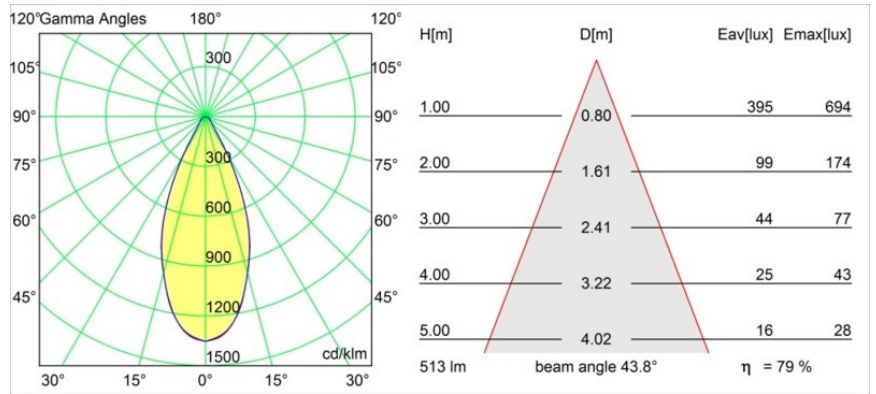

Lichtspreiding & Stralingsdiagram