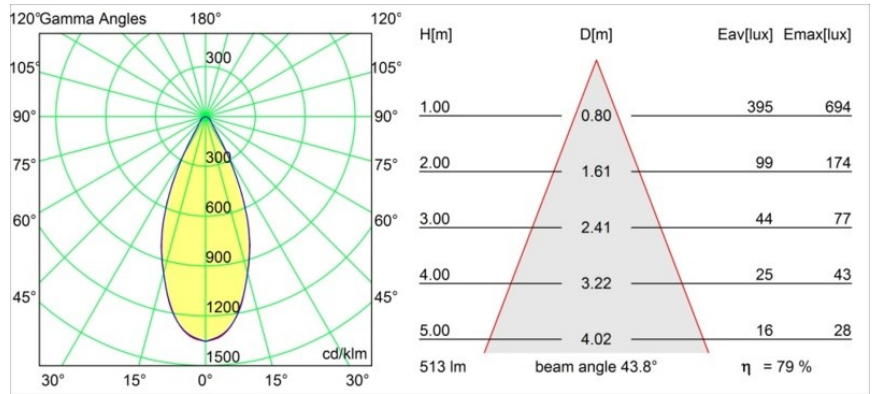

Light distribution & beam diagram