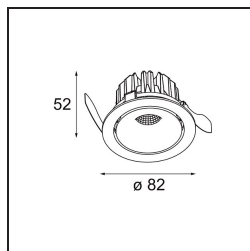

Smart Cake Recessed Adjustable 82 1x LED 1800-3000K WD Flood DE White Structure

Caractéristiques

Les 3 designs originaux, Smart Kup, Lotis et Cake, parviennent toujours à ravir les cœurs des designers d'intérieur. Et cela vaut pour la famille Smart entière. L'accessibilité et l'extrême polyvalence de Smart conviendront à n'en pas douter à toute création. Mélangez et associez l'éclairage d'ambiance, vers le haut et vers le bas, fixe ou réglable, une mosaïque de formes, de tailles, de couleurs et d'options de montage, et créez une installation fantaisiste.

Matériaux	13323209
Type de Source Lumineuse	LED
Type de LED	BRIDGELUX WARMDIM 6W
Technologie LED	LED COB
CRI	Min. 95
Température de Couleur	1800-3000K (Warm Dim)
Durée de Vie	L80B10 à 50 000 heures
Ampoule incluse	Oui
Nombre de Sources Lumineuses	1
Groupement (SDCM)	3
Direction de la Lumière	Bas
Optique	Réflecteur
Faisceau mesuré (°)	43,8
Tension d'Entrée	Driver à Courant Constant Requis
Classe Électrique	III
Indice de protection IP	20
Essai au fil incandescent (°C)	960
Intérieur/extérieur	Intérieur
Application	Plafond, Mur
Montage	Encastré
Taille de découpe (mm)	ø76
Profondeur de montage (mm)	100,0
Ajustabilité	H 355° V 25°
Distance avec l'Objet Éclairé (m)	0,1
Couleur Principale & Finition Principale	Blanc, Structure
Poids brut (g)	235,0
Courant du driver (mA)	350
Min. forward voltage (Vf)	15,5
Max. forward voltage (Vf)	18,5
Connected load (W)	6,0
Flux lumineux par lampe (lm)	407
Efficacité (lm/W)	67
UGR	21