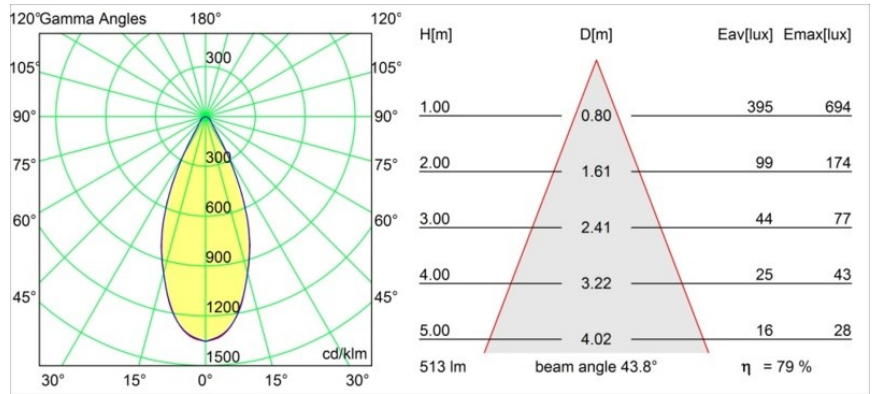

Distribution de Lumière & Schéma de Faisceau