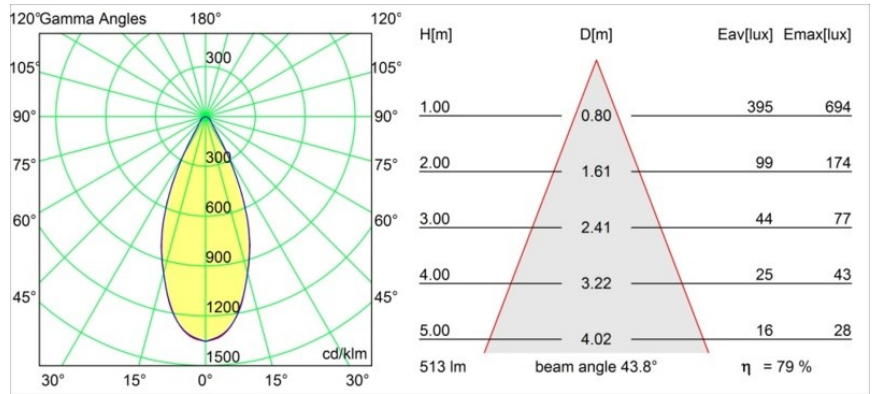

### Specifications

Material	13323209
Tipo de fuente de luz	LED
Tipo de LED	BRIDGELUX WARMDIM 6W
Tecnología LED	COB LED
CRI	Min. 95
Temperatura del color	1800-3000K (Warm Dim)
Vida Útil	L80B10 @50.000 horas
Lámpara Incluida	Sí
Número de fuentes de luz	1
Binning (SDCM)	3
Dirección de la luz	Directo
Óptica	Reflector
Ángulo de Apertura medido (°)	43,8
Voltaje de entrada	Driver de corriente constante requerido
Clasificación eléctrica	III
Clasificación del IP	20
Clasificación de hilo incandescente (°C)	960
Interio/Exterior	Interior
Aplicación	Techo, Pared
Montaje	Empotrado
Tamaño de corte (mm)	ø76
Profundidad de montaje (mm)	100,0
Ajustabilidad	H 355° V 25°
Distancia al objeto iluminado (m)	0,1
Color principal & Acabado principal	Blanco, Estructura
Peso bruto (g)	235,0
Corriente de accionamiento (mA)	350
Min. forward voltage (Vf)	15,5
Max. forward voltage (Vf)	18,5
Connected load (W)	6,0
Flujo luminoso por lámpara (lm)	407
Eficacia (lm/W)	67

---

Índice de deslumbramiento	21
Remark	<ul style="list-style-type: none"><li>• 3500K bajo pedido</li></ul>

---

**TM30 & CRI diagram**

**Light distribution & beam diagram**

Diagrams

**Accesorios Decorativo**