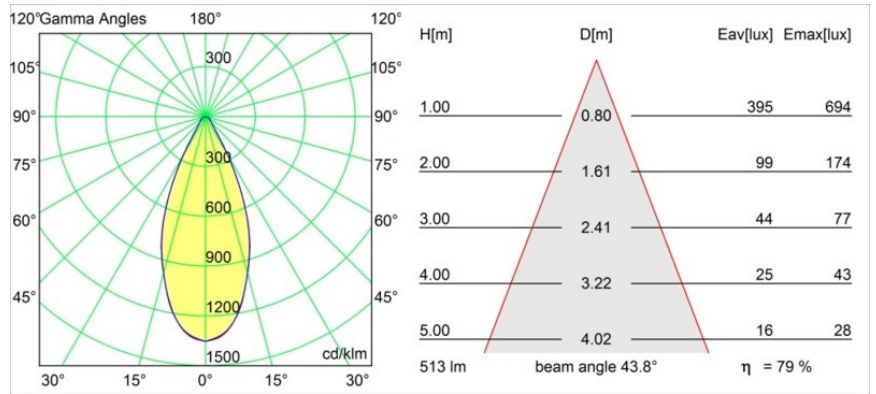

### Spezifikationen

Material	13323209
Typ der Lichtquelle	LED
LED Typ	BRIDGELUX WARMDIM 6W
LED-Technologie	COB-LED
CRI	Min. 95
Farbtemperatur	1800-3000K (Warm Dim)
Lebensdauer	L80 B10 bei 50.000 Stunden
Leuchtmittel enthalten	Ja
Anzahl Lichtquellen	1
Binning (SDCM)	3
Lichtrichtung	Abwärts
Optik	Reflektor
Gemessene Abstrahlwinkel (°)	43,8
Eingangsspannung	Konstantstrom-Treiber erforderlich
Schutzklasse	III
Schutzart	20
Glühdrahtprüfung (°C)	960
Innen/Außen	Innen
Anwendung	Decke, Wand
Montage	Einbau
Ausschnittgröße (mm)	ø76
Einbautiefe (mm)	100,0
Verstellbarkeit	H 355° V 25°
Abstand zum beleuchteten Objekt (m)	0,1
Primärfarbe & Primäres Finish	Weiß, Strukturiert
Bruttogewicht (g)	235,0
Antriebsstrom (mA)	350
Min. forward voltage (Vf)	15,5
Max. forward voltage (Vf)	18,5
Connected load (W)	6,0
Lichtstrom pro Lampe (lm)	407
Effizienz (lm/W)	67
UGR	21
Bemerkung	• 3500K auf Anfrage

**TM30 & CRI Diagramm**

**Lichtverteilung und Lichtverteilungskurve**

Diagramm