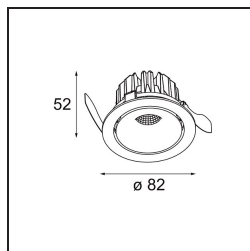

*Smart Cake Recessed Adjustable 82 1x LED 1800-3000K WD Flood DE White Structure*

### Spezifikationen

Material	13323209
Typ der Lichtquelle	LED
LED Typ	BRIDGELUX WARMDIM 6W
LED-Technologie	COB-LED
CRI	Min. 95
Farbtemperatur	1800-3000K (Warm Dim)
Lebensdauer	L80 B10 bei 50.000 Stunden
Leuchtmittel enthalten	Ja
Anzahl Lichtquellen	1
Binning (SDCM)	3
Lichtrichtung	Abwärts
Optik	Reflektor
Gemessene Abstrahlwinkel (°)	43,8
Eingangsspannung	Konstantstrom-Treiber erforderlich
Schutzklasse	III
Schutzart	20
Glühdrahtprüfung (°C)	960
Innen/Außen	Innen
Anwendung	Decke, Wand
Montage	Einbau
Ausschnittgröße (mm)	ø76
Einbautiefe (mm)	100,0
Verstellbarkeit	H 355° V 25°
Abstand zum beleuchteten Objekt (m)	0,1
Primärfarbe & Primäres Finish	Weiß, Strukturiert
Bruttogewicht (g)	235,0
Antriebsstrom (mA)	350
Min. forward voltage (Vf)	15,5
Max. forward voltage (Vf)	18,5
Connected load (W)	6,0
Lichtstrom pro Lampe (lm)	407
Effizienz (lm/W)	67
UGR	21
Bemerkung	• 3500K auf Anfrage