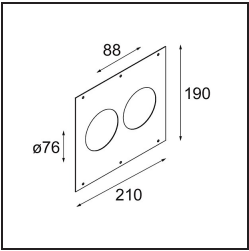

**Installatie Accessoires**

- 10889830** Installation Housing 192x190x130

- 12290830** Plaster Kit 190X190 - 76 1x

**12500230** Ring Recessed 82 1x

**12291430** Plaster Kit 210x190 - 76 2x

■ Kies een vereist accessoire