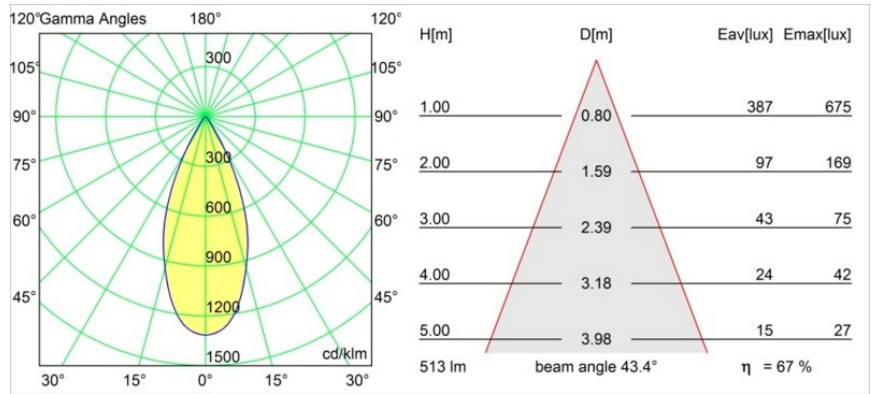

Lichtspreiding & Stralingsdiagram