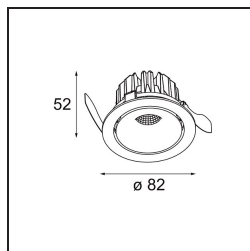

Datum
Klant
Project
Soort

*Smart Cake Recessed Adjustable 82 1x LED 1800-3000K WD Flood DE Black Structure*

### Specificaties

Materiaal	13323232
Type Lichtbron	LED
LED type	BRIDGELUX WARMDIM 6W
LED technologie	Led-COB
CRI	Min. 95
Kleurtemperatuur	1800-3000K (Warm Dim)
Levensduur	L80B10 bij 50.000 Uur
Lamp inbegrepen	Ja
Aantal Lichtbronnen	1
Binning (SDCM)	3
Lichtrichting	Omlaag
Optisch	Reflector
Gemeten gradenbundel (°)	43,4
Ingangsspanning	Aandrijving Gelijkstroom Vereist
Elektriciteitsklasse	III
IP-klasse	20
Gloeidraadtest (°C)	960
Binnen/Buiten	Binnen
Toepassing	Plafond, Wand
Montage	Inbouw
Inbouwopening (mm)	ø76
Montagediepte (mm)	100,0
Verstelbaarheid	H 355° V 25°
Afstand tot Verlicht Voorwerp (m)	0,1
Primaire Kleur & Primaire Afwerking	Zwart, Structuur
Brutogewicht (g)	235,0
Stroom driver (mA)	350
Min. forward voltage (Vf)	15,5
Max. forward voltage (Vf)	18,5
Connected load (W)	6,0
Lumenoutput per lampunit (lm)	345
Efficiëntie (lm/W)	57
UGR	14
Opmerking	• 3500K op verzoek