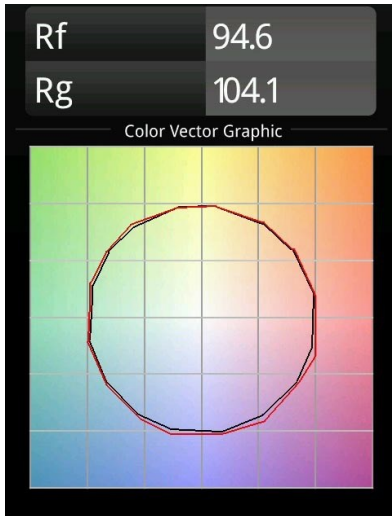

TM30 & CRI Diagrammen