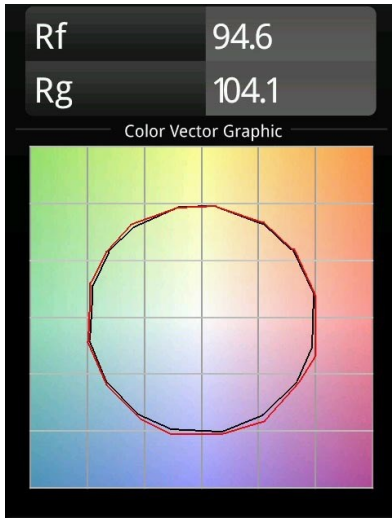

TM30 & CRI diagram