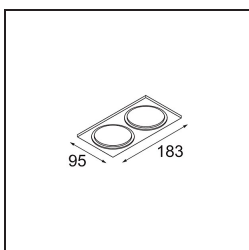

- **12500109** Mask Smart 82 2x White Structure
- **12500132** Mask Smart 82 2x Black Structure
- **12500146** Mask Smart 82 2x Gold Matt
- **12500114** Mask Smart 82 2x Bronze Brushed
- **12500116** Mask Smart 82 2x Silver Bronze Brushed
- **12500115** Mask Smart 82 2x Champagne Brushed
- **12500143** Mask Smart 82 2x Black Brushed