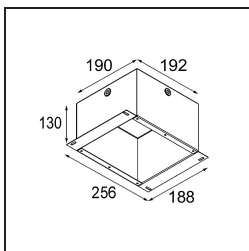

Accessori Installazione

- **10889830** Installation Housing 192x190x130