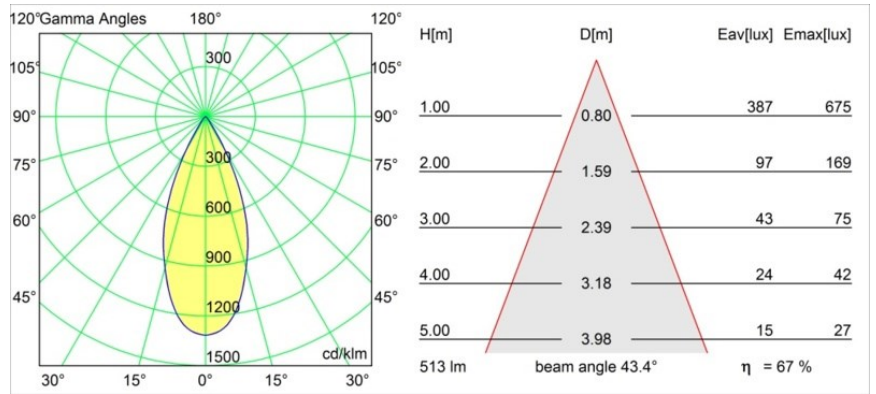

Light distribution & beam diagram