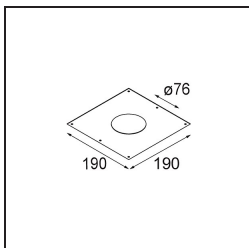

- **12290830** Plaster Kit 190X190 - 76 1x