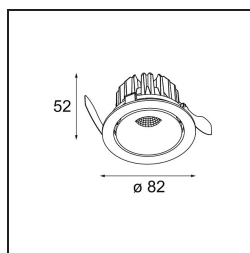

Smart Cake Recessed Adjustable 82 1x LED 1800-3000K WD Flood DE Black Structure

Specifications

Materiale	13323232
Tipo di Sorgente	LED
Tipologia LED	BRIDGELUX WARMDIM 6W
Tecnologie LED	COB
CRI	Min. 95
Temperatura di colore della luce	1800-3000K (Warm Dim)
Vita utile	L80B10 @50.000 ore
Lampadina inclusa	Sì
Numero di fonte luminosa	1
Binning (SDCM)	3
Direzione della luce	Diretta
Ottiche	Riflettore
Fascio misurato (°)	43,4
Volt in ingresso	Necessario driver a corrente costante
Classificazione elettrica	III
Grado IP	20
Test filo a caldo (°C)	960
Interno/Esterno	Interno
Applicazione	Soffitto, Parete
Montaggio	Incassato
Foro d'incasso (mm)	ø76
Profondità di montaggio (mm)	100,0
Orientabilità	H 355° V 25°
Distanza dall'oggetto illuminato (m)	0,1
Colore primario & Finitura primaria	Nero, Strutturata
Peso lordo (g)	235,0
Corrente di azionamento (mA)	350
Min. forward voltage (Vf)	15,5
Max. forward voltage (Vf)	18,5
Connected load (W)	6,0
Flusso luminoso per lampade (lm)	345
Efficienza (lm/W)	57
Livello abbagliamento	14