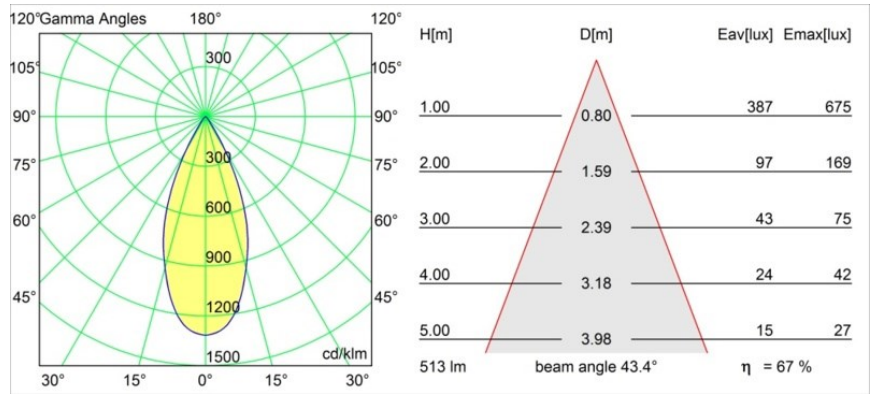

Distribution de Lumière & Schéma de Faisceau