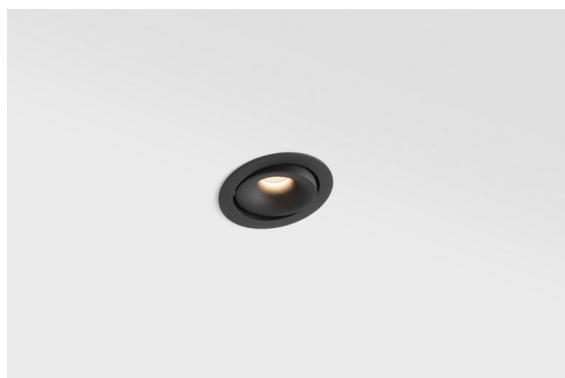

Smart Cake Recessed Adjustable 82 1x LED 1800-3000K WD Flood DE Black Structure

Caractéristiques

Matériaux	13323232
Type de Source Lumineuse	LED
Type de LED	BRIDGELUX WARMDIM 6W
Technologie LED	LED COB
CRI	Min. 95
Température de Couleur	1800-3000K (Warm Dim)
Durée de Vie	L80B10 à 50 000 heures
Ampoule incluse	Oui
Nombre de Sources Lumineuses	1
Groupement (SDCM)	3
Direction de la Lumière	Bas
Optique	Réflecteur
Faisceau mesuré (°)	43,4
Tension d'Entrée	Driver à Courant Constant Requis
Classe Électrique	III
Indice de protection IP	20
Essai au fil incandescent (°C)	960
Intérieur/extérieur	Intérieur
Application	Plafond, Mur
Montage	Encastré
Taille de découpe (mm)	ø76
Profondeur de montage (mm)	100,0
Ajustabilité	H 355° V 25°
Distance avec l'Objet Éclairé (m)	0,1
Couleur Principale & Finition Principale	Noir, Structure
Poids brut (g)	235,0
Courant du driver (mA)	350
Min. forward voltage (Vf)	15,5
Max. forward voltage (Vf)	18,5
Connected load (W)	6,0
Flux lumineux par lampe (lm)	345
Efficacité (lm/W)	57
UGR	14

Les 3 designs originaux, Smart Kup, Lotis et Cake, parviennent toujours à ravir les cœurs des designers d'intérieur. Et cela vaut pour la famille Smart entière. L'accessibilité et l'extrême polyvalence de Smart conviendront à n'en pas douter à toute création. Mélangez et associez l'éclairage d'ambiance, vers le haut et vers le bas, fixe ou réglable, une mosaïque de formes, de tailles, de couleurs et d'options de montage, et créez une installation fantaisiste.

Commentaire

- 3500K sur demande
-

TM30 & CRI diagrammes

Distribution de Lumière & Schéma de Faisceau

Accessoires d'Eclairage décoratives

- 12500032** Mask Smart 82 1x Black Structure
- 12500009** Mask Smart 82 1x White Structure
- 12500046** Mask Smart 82 1x Gold Matt
- 12500015** Mask Smart 82 1x Champagne Brushed
- 12500014** Mask Smart 82 1x Bronze Brushed
- 12500043** Mask Smart 82 1x Black Brushed
- 12500016** Mask Smart 82 1x Silver Bronze Brushed