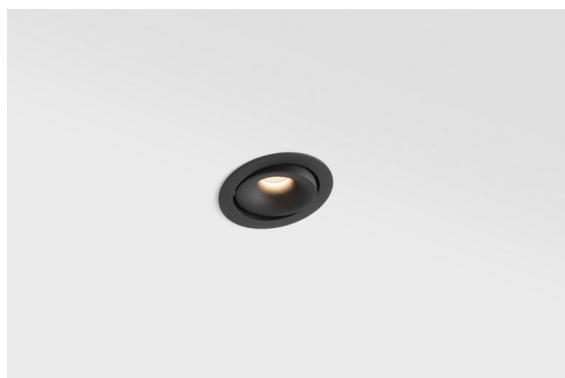

Date
Customer
Project
Type

Smart Cake Recessed Adjustable 82 1x LED 1800-3000K WD Flood DE Black Structure

Specifications

Material	13323232
Tipo de fuente de luz	LED
Tipo de LED	BRIDGELUX WARMDIM 6W
Tecnología LED	COB LED
CRI	Min. 95
Temperatura del color	1800-3000K (Warm Dim)
Vida Útil	L80B10 @50.000 horas
Lámpara Incluida	Sí
Número de fuentes de luz	1
Binning (SDCM)	3
Dirección de la luz	Directo
Óptica	Reflector
Ángulo de Apertura medido (°)	43,4
Voltaje de entrada	Driver de corriente constante requerido
Clasificación eléctrica	III
Clasificación del IP	20
Clasificación de hilo incandescente (°C)	960
Interio/Exterior	Interior
Aplicación	Techo, Pared
Montaje	Empotrado
Tamaño de corte (mm)	ø76
Profundidad de montaje (mm)	100,0
Ajustabilidad	H 355° V 25°
Distancia al objeto iluminado (m)	0,1
Color principal & Acabado principal	Negro, Estructura
Peso bruto (g)	235,0
Corriente de accionamiento (mA)	350
Min. forward voltage (Vf)	15,5
Max. forward voltage (Vf)	18,5
Connected load (W)	6,0
Flujo luminoso por lámpara (lm)	345
Eficacia (lm/W)	57

Los 3 diseños originales (Smart Kup, Lotis y Cake) siguen robando los corazones de diseñadores de interiores. Y lo mismo puede decirse de toda la familia Smart. La accesibilidad y extrema versatilidad de Smart son indudablemente ideales para cualquier expresión. Combine a su gusto iluminación de resalte, focos uplight y downlight, luces fijas o ajustables, y una gran diversidad de formas, tamaños, colores y opciones montaje, y obtendrá una instalación muy atractiva.