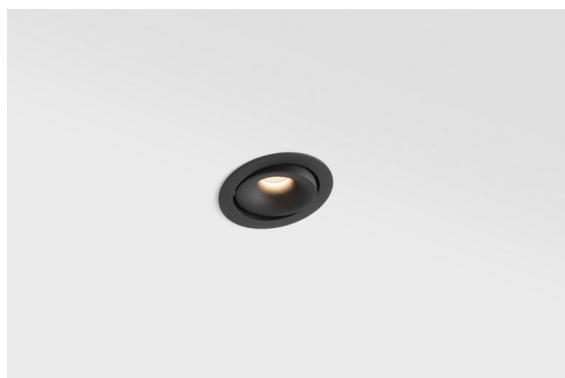

Smart Cake Recessed Adjustable 82 1x LED 1800-3000K WD Flood DE Black Structure

Spezifikationen

| | |
|-------------------------------------|------------------------------------|
| Material | 13323232 |
| Typ der Lichtquelle | LED |
| LED Typ | BRIDGELUX WARMDIM 6W |
| LED-Technologie | COB-LED |
| CRI | Min. 95 |
| Farbtemperatur | 1800-3000K (Warm Dim) |
| Lebensdauer | L80 B10 bei 50.000 Stunden |
| Leuchtmittel enthalten | Ja |
| Anzahl Lichtquellen | 1 |
| Binning (SDCM) | 3 |
| Lichtrichtung | Abwärts |
| Optik | Reflektor |
| Gemessene Abstrahlwinkel (°) | 43,4 |
| Eingangsspannung | Konstantstrom-Treiber erforderlich |
| Schutzklasse | III |
| Schutzart | 20 |
| Glühdrahtprüfung (°C) | 960 |
| Innen/Außen | Innen |
| Anwendung | Decke, Wand |
| Montage | Einbau |
| Ausschnittgröße (mm) | ø76 |
| Einbautiefe (mm) | 100,0 |
| Verstellbarkeit | H 355° V 25° |
| Abstand zum beleuchteten Objekt (m) | 0,1 |
| Primärfarbe & Primäres Finish | Schwarz, Strukturiert |
| Bruttogewicht (g) | 235,0 |
| Antriebsstrom (mA) | 350 |
| Min. forward voltage (Vf) | 15,5 |
| Max. forward voltage (Vf) | 18,5 |
| Connected load (W) | 6,0 |
| Lichtstrom pro Lampe (lm) | 345 |
| Effizienz (lm/W) | 57 |
| UGR | 14 |
| Bemerkung | • 3500K auf Anfrage |

Die 3 ursprünglichen Designs, Smart Kup, Lotis und Cake, stehen nach wie vor die Herzen der Innendesigner. Und dies gilt für die gesamte Smart-Produktfamilie. Die Zugänglichkeit und extreme Vielseitigkeit der Smart sind unschlagbare Argumente für jedes Design. Mischen und kombinieren Sie Akzentbeleuchtung, aufwärts und abwärts gerichtetes Licht, fest oder verstellbar, ein Mosaik von Designs, Formen, Größen, Farben und Montageoptionen – und schaffen Sie eine spielerische Installation.