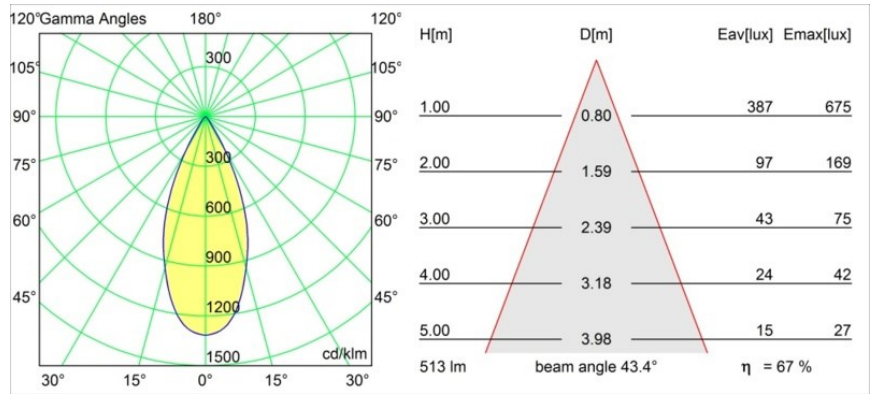

Lichtverteilung und Lichtverteilungskurve