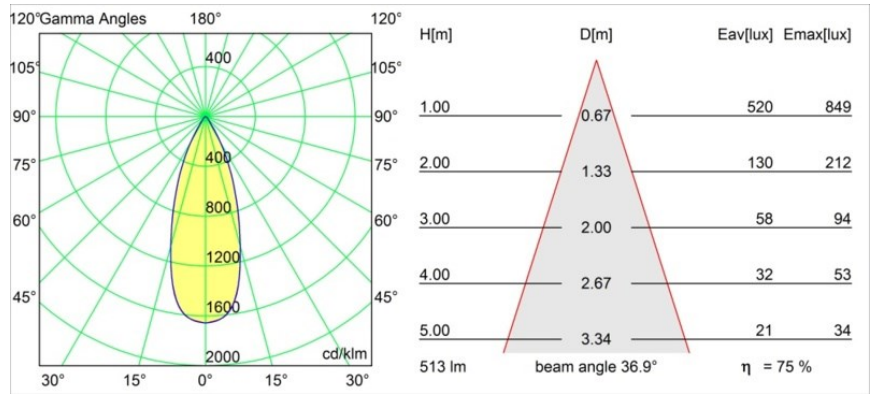

Lichtspreiding & Stralingsdiagram