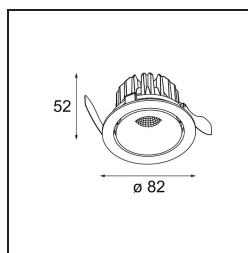

Datum
Klant
Project
Soort

Smart Cake Recessed Adjustable 82 1x LED 1800-3000K WD Medium DE Gold Matt

Specificaties

Materiaal	13323146
Type Lichtbron	LED
LED type	BRIDGELUX WARMDIM 6W
LED technologie	Led-COB
CRI	Min. 95
Kleurtemperatuur	1800-3000K (Warm Dim)
Levensduur	L80B10 bij 50.000 Uur
Lamp inbegrepen	Ja
Aantal Lichtbronnen	1
Binning (SDCM)	3
Lichtrichting	Omlaag
Optisch	Reflector
Gemeten gradenbundel (°)	36,9
Ingangsspanning	Aandrijving Gelijkstroom Vereist
Elektriciteitsklasse	III
IP-klasse	20
Gloeidraadtest (°C)	960
Binnen/Buiten	Binnen
Toepassing	Plafond, Wand
Montage	Inbouw
Inbouwopening (mm)	ø76
Montagediepte (mm)	100,0
Verstelbaarheid	H 355° V 25°
Afstand tot Verlicht Voorwerp (m)	0,1
Primaire Kleur & Primaire Afwerking	Goud, Mat
Brutogewicht (g)	235,0
Stroom driver (mA)	350
Min. forward voltage (Vf)	15,5
Max. forward voltage (Vf)	18,5
Connected load (W)	6,0
Lumenoutput per lampunit (lm)	388
Efficiëntie (lm/W)	64
UGR	16
Opmerking	• 3500K op verzoek