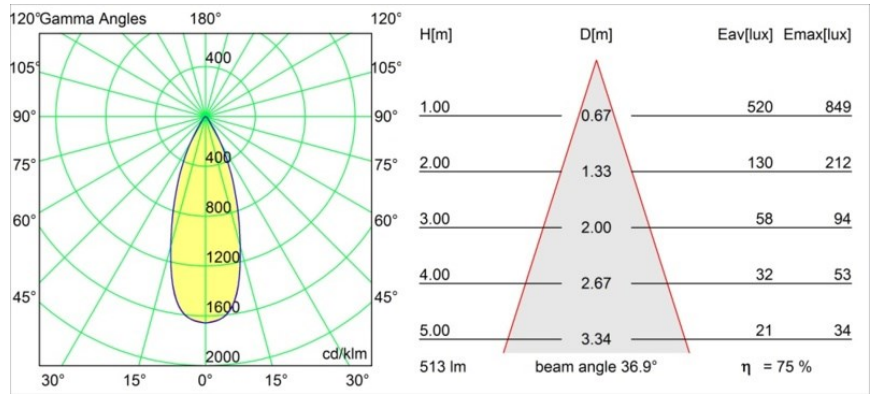

Light distribution & beam diagram