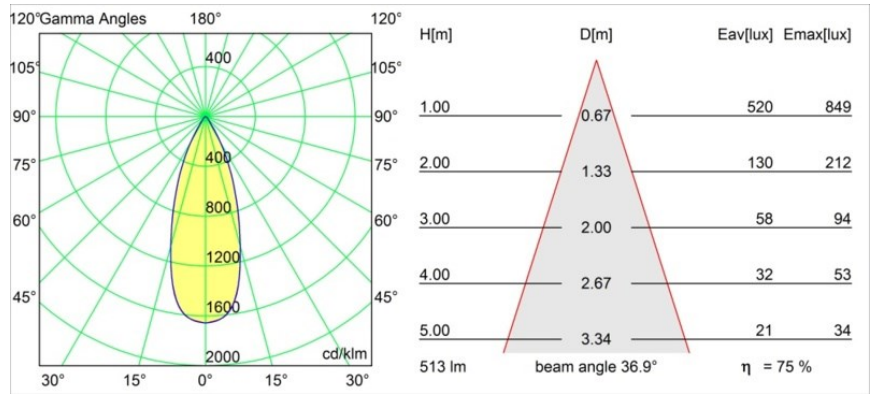

### Spezifikationen

Material	13323146
Typ der Lichtquelle	LED
LED Typ	BRIDGELUX WARMDIM 6W
LED-Technologie	COB-LED
CRI	Min. 95
Farbtemperatur	1800-3000K (Warm Dim)
Lebensdauer	L80 B10 bei 50.000 Stunden
Leuchtmittel enthalten	Ja
Anzahl Lichtquellen	1
Binning (SDCM)	3
Lichtrichtung	Abwärts
Optik	Reflektor
Gemessene Abstrahlwinkel (°)	36,9
Eingangsspannung	Konstantstrom-Treiber erforderlich
Schutzklasse	III
Schutzart	20
Glühdrahtprüfung (°C)	960
Innen/Außen	Innen
Anwendung	Decke, Wand
Montage	Einbau
Ausschnittgröße (mm)	ø76
Einbautiefe (mm)	100,0
Verstellbarkeit	H 355° V 25°
Abstand zum beleuchteten Objekt (m)	0,1
Primärfarbe & Primäres Finish	Gold, Matt
Bruttogewicht (g)	235,0
Antriebsstrom (mA)	350
Min. forward voltage (Vf)	15,5
Max. forward voltage (Vf)	18,5
Connected load (W)	6,0
Lichtstrom pro Lampe (lm)	388
Effizienz (lm/W)	64
UGR	16
Bemerkung	• 3500K auf Anfrage

Spezifikationen

**TM30 & CRI Diagramm**

**Lichtverteilung und Lichtverteilungskurve**

Diagramm