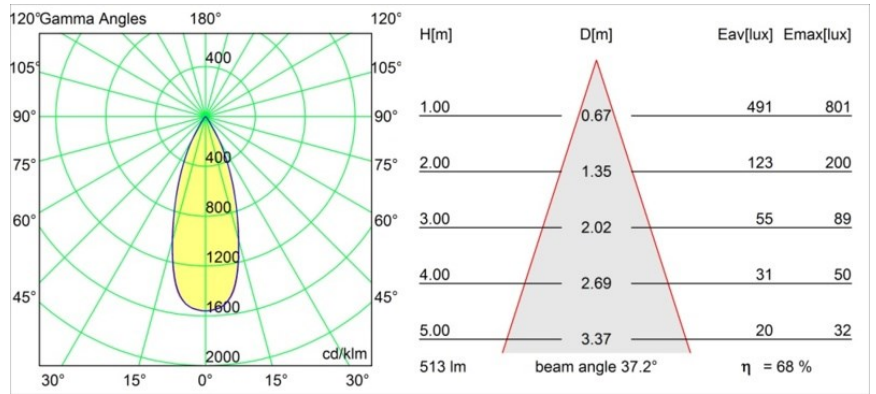

Lichtspreiding & Stralingsdiagram