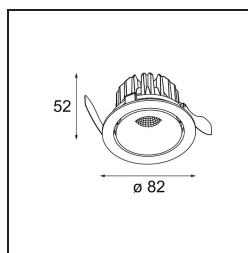

Datum
Klant
Project
Soort

Smart Cake Recessed Adjustable 82 1x LED 1800-3000K WD Medium DE Black Structure

Specificaties

Materiaal	13323132
Type Lichtbron	LED
LED type	BRIDGELUX WARMDIM 6W
LED technologie	Led-COB
CRI	Min. 95
Kleurtemperatuur	1800-3000K (Warm Dim)
Levensduur	L80B10 bij 50.000 Uur
Lamp inbegrepen	Ja
Aantal Lichtbronnen	1
Binning (SDCM)	3
Lichtrichting	Omlaag
Optisch	Reflector
Gemeten gradenbundel (°)	37,2
Ingangsspanning	Aandrijving Gelijkstroom Vereist
Elektriciteitsklasse	III
IP-klasse	20
Gloeidraadtest (°C)	960
Binnen/Buiten	Binnen
Toepassing	Plafond, Wand
Montage	Inbouw
Inbouwopening (mm)	ø76
Montagediepte (mm)	100,0
Verstelbaarheid	H 355° V 25°
Afstand tot Verlicht Voorwerp (m)	0,1
Primaire Kleur & Primaire Afwerking	Zwart, Structuur
Brutogewicht (g)	235,0
Stroom driver (mA)	350
Min. forward voltage (Vf)	15,5
Max. forward voltage (Vf)	18,5
Connected load (W)	6,0
Lumenoutput per lampunit (lm)	350
Efficiëntie (lm/W)	58
UGR	13
Opmerking	• 3500K op verzoek