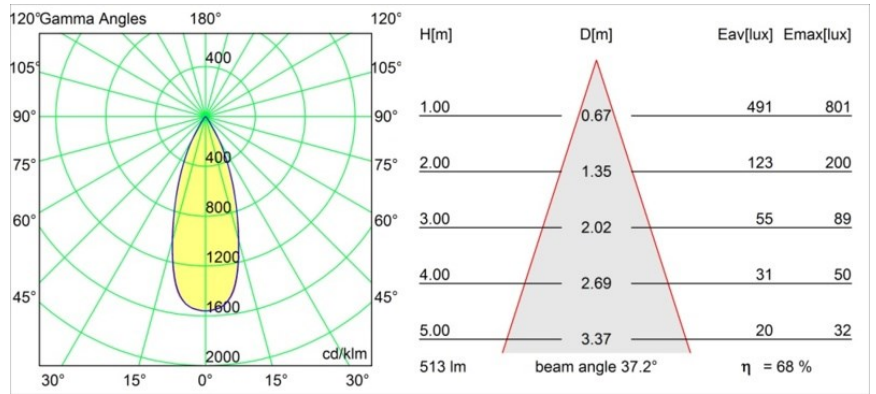

Light distribution & beam diagram