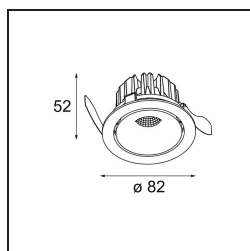

Smart Cake Recessed Adjustable 82 1x LED 1800-3000K WD Medium DE Black Structure

Spezifikationen

Material	13323132
Typ der Lichtquelle	LED
LED Typ	BRIDGELUX WARMDIM 6W
LED-Technologie	COB-LED
CRI	Min. 95
Farbtemperatur	1800-3000K (Warm Dim)
Lebensdauer	L80 B10 bei 50.000 Stunden
Leuchtmittel enthalten	Ja
Anzahl Lichtquellen	1
Binning (SDCM)	3
Lichtrichtung	Abwärts
Optik	Reflektor
Gemessene Abstrahlwinkel (°)	37,2
Eingangsspannung	Konstantstrom-Treiber erforderlich
Schutzklasse	III
Schutzart	20
Glühdrahtprüfung (°C)	960
Innen/Außen	Innen
Anwendung	Decke, Wand
Montage	Einbau
Ausschnittgröße (mm)	ø76
Einbautiefe (mm)	100,0
Verstellbarkeit	H 355° V 25°
Abstand zum beleuchteten Objekt (m)	0,1
Primärfarbe & Primäres Finish	Schwarz, Strukturiert
Bruttogewicht (g)	235,0
Antriebsstrom (mA)	350
Min. forward voltage (Vf)	15,5
Max. forward voltage (Vf)	18,5
Connected load (W)	6,0
Lichtstrom pro Lampe (lm)	350
Effizienz (lm/W)	58
UGR	13
Bemerkung	• 3500K auf Anfrage