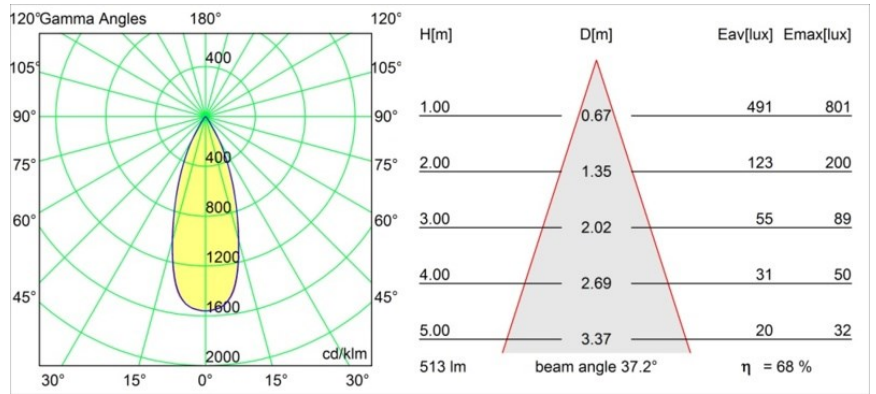

Lichtverteilung und Lichtverteilungskurve