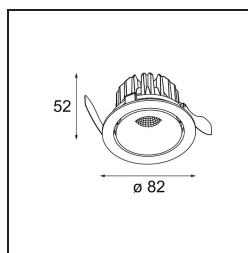

Smart Cake Recessed Adjustable 82 1x LED 1800-3000K WD Medium DE White Structure

Caractéristiques

Les 3 designs originaux, Smart Kup, Lotis et Cake, parviennent toujours à ravir les cœurs des designers d'intérieur. Et cela vaut pour la famille Smart entière. L'accessibilité et l'extrême polyvalence de Smart conviendront à n'en pas douter à toute création. Mélangez et associez l'éclairage d'ambiance, vers le haut et vers le bas, fixe ou réglable, une mosaïque de formes, de tailles, de couleurs et d'options de montage, et créez une installation fantaisiste.

Matériaux	13323109
Type de Source Lumineuse	LED
Type de LED	BRIDGELUX WARMDIM 6W
Technologie LED	LED COB
CRI	Min. 95
Température de Couleur	1800-3000K (Warm Dim)
Durée de Vie	L80B10 à 50 000 heures
Ampoule incluse	Oui
Nombre de Sources Lumineuses	1
Groupement (SDCM)	3
Direction de la Lumière	Bas
Optique	Réflecteur
Faisceau mesuré (°)	37,6
Tension d'Entrée	Driver à Courant Constant Requis
Classe Électrique	III
Indice de protection IP	20
Essai au fil incandescent (°C)	960
Intérieur/extérieur	Intérieur
Application	Plafond, Mur
Montage	Encastré
Taille de découpe (mm)	ø76
Profondeur de montage (mm)	100,0
Ajustabilité	H 355° V 25°
Distance avec l'Objet Éclairé (m)	0,1
Couleur Principale & Finition Principale	Blanc, Structure
Poids brut (g)	235,0
Courant du driver (mA)	350
Min. forward voltage (Vf)	15,5
Max. forward voltage (Vf)	18,5
Connected load (W)	6,0
Flux lumineux par lampe (lm)	414
Efficacité (lm/W)	69
UGR	21