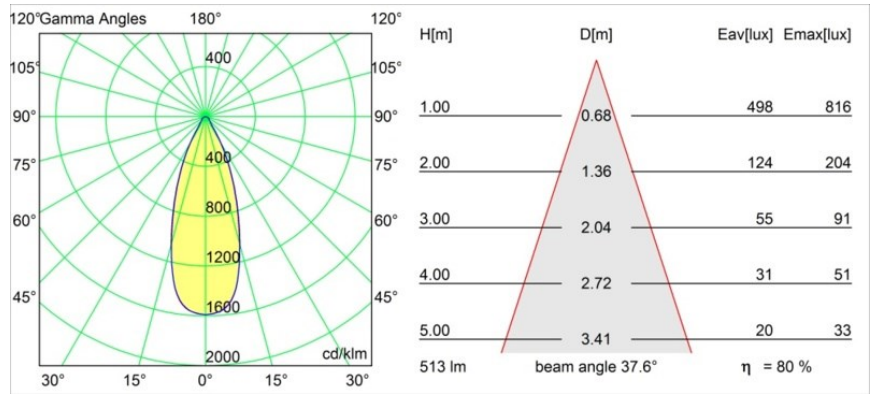

Distribution de Lumière & Schéma de Faisceau