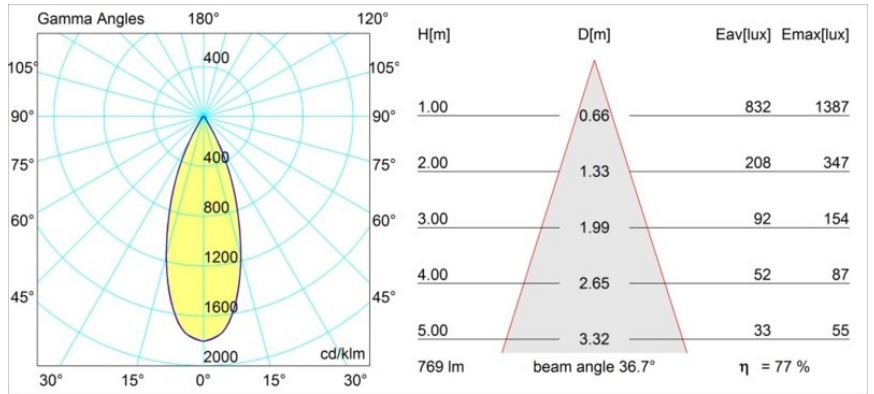

Light distribution & beam diagram