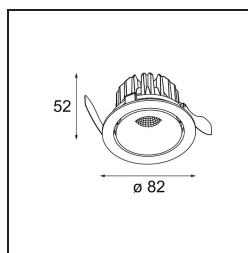

| |
|---------|
| Datum |
| Klant |
| Project |
| Soort |

Smart Cake Recessed Adjustable 82 1x LED 4000K Flood DE Black Structure

Specificaties

| | |
|-------------------------------------|----------------------------------|
| Materiaal | 13322232 |
| Type Lichtbron | LED |
| LED type | BRIDGELUX V8G6 |
| LED technologie | Led-COB |
| CRI | Min. 90 |
| Kleurtemperatuur | 4000K |
| Levensduur | L80B20 bij 50.000 Uur |
| Lamp inbegrepen | Ja |
| Aantal Lichtbronnen | 1 |
| Binning (SDCM) | 3 |
| Lichtrichting | Omlaag |
| Optisch | Reflector |
| Gemeten gradenbundel (°) | 37,1 |
| Ingangsspanning | Aandrijving Gelijkstroom Vereist |
| Elektriciteitsklasse | III |
| IP-klasse | 20 |
| Gloeidraadtest (°C) | 960 |
| Binnen/Buiten | Binnen |
| Toepassing | Plafond, Wand |
| Montage | Inbouw |
| Inbouwopening (mm) | ø76 |
| Montagediepte (mm) | 100,0 |
| Verstelbaarheid | H 355° V 25° |
| Afstand tot Verlicht Voorwerp (m) | 0,1 |
| Primaire Kleur & Primaire Afwerking | Zwart, Structuur |
| Brutogewicht (g) | 235,0 |
| Stroom driver (mA) | 350 500 |
| Min. forward voltage (Vf) | 16,5 17,1 |
| Max. forward voltage (Vf) | 19,2 19,8 |
| Connected load (W) | 6,2 9,2 |
| Lumenoutput per lampunit (lm) | 405 526 |
| Efficiëntie (lm/W) | 65 57 |
| UGR | 9 10 |
| Opmerking | • 3500K op verzoek |