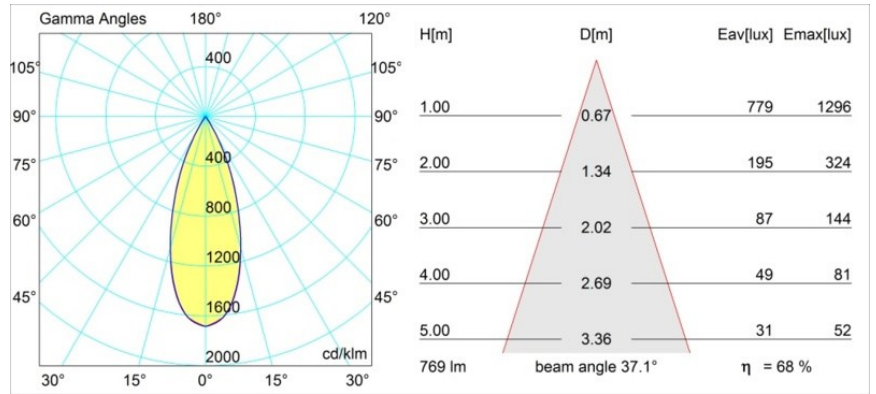

Lichtspreiding & Stralingsdiagram