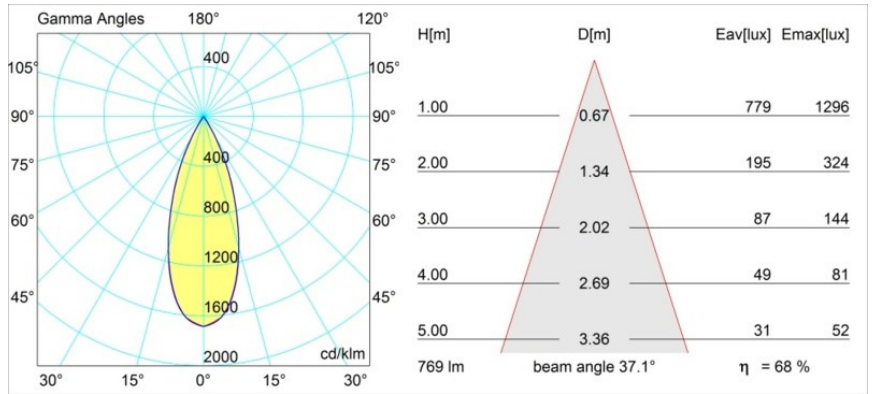

Light distribution & beam diagram