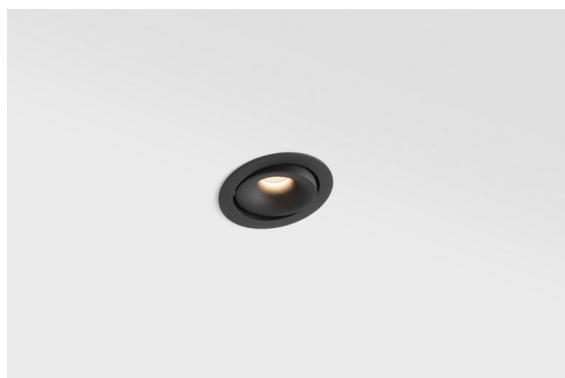

Smart Cake Recessed Adjustable 82 1x LED 4000K Flood DE Black Structure

Specifications

Material	13322232
Tipo de fuente de luz	LED
Tipo de LED	BRIDGELUX V8G6
Tecnología LED	COB LED
CRI	Min. 90
Temperatura del color	4000K
Vida Útil	L80B20 @50.000 horas
Lámpara Incluida	Sí
Número de fuentes de luz	1
Binning (SDCM)	3
Dirección de la luz	Directo
Óptica	Reflector
Ángulo de Apertura medido (°)	37,1
Voltaje de entrada	Driver de corriente constante requerido
Clasificación eléctrica	III
Clasificación del IP	20
Clasificación de hilo incandescente (°C)	960
Interio/Exterior	Interior
Aplicación	Techo, Pared
Montaje	Empotrado
Tamaño de corte (mm)	ø76
Profundidad de montaje (mm)	100,0
Ajustabilidad	H 355° V 25°
Distancia al objeto iluminado (m)	0,1
Color principal & Acabado principal	Negro, Estructura
Peso bruto (g)	235,0
Corriente de accionamiento (mA)	350 500
Min. forward voltage (Vf)	16,5 17,1
Max. forward voltage (Vf)	19,2 19,8
Connected load (W)	6,2 9,2
Flujo luminoso por lámpara (lm)	405 526
Eficacia (lm/W)	65 57

Los 3 diseños originales (Smart Kup, Lotus y Cake) siguen robando los corazones de diseñadores de interiores. Y lo mismo puede decirse de toda la familia Smart. La accesibilidad y extrema versatilidad de Smart son indudablemente ideales para cualquier expresión. Combine a su gusto iluminación de resalte, focos uplight y downlight, luces fijas o ajustables, y una gran diversidad de formas, tamaños, colores y opciones montaje, y obtendrá una instalación muy atractiva.

Índice de deslumbramiento	9	10
Remark	• 3500K bajo pedido	

TM30 & CRI diagram

Light distribution & beam diagram

Diagrams

Accesorios Decorativo

- 12500032** Mask Smart 82 1x Black Structure
- 12500009** Mask Smart 82 1x White Structure
- 12500046** Mask Smart 82 1x Gold Matt
- 12500015** Mask Smart 82 1x Champagne Brushed
- 12500014** Mask Smart 82 1x Bronze Brushed
- 12500043** Mask Smart 82 1x Black Brushed
- 12500016** Mask Smart 82 1x Silver Bronze Brushed