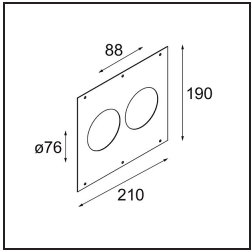

**Installatie Accessoires**

- 10889830** Installation Housing 192x190x130

- 12290830** Plaster Kit 190X190 - 76 1x

**12500230** Ring Recessed 82 1x

**12291430** Plaster Kit 210x190 - 76 2x

■ Kies een vereist accessoire