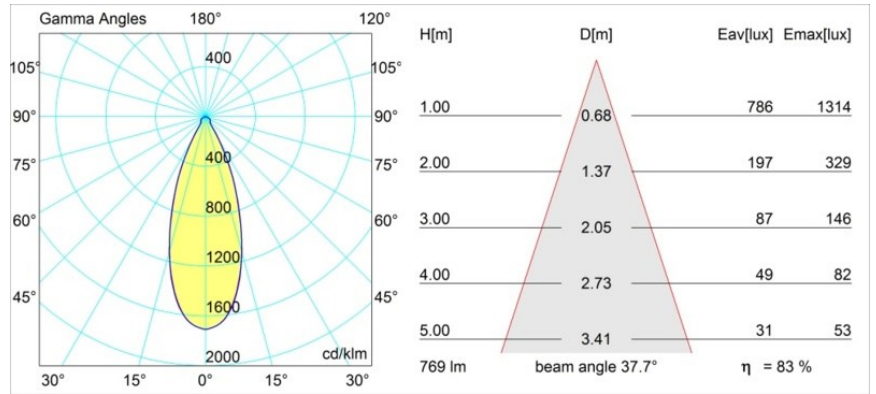

Lichtspreiding & Stralingsdiagram