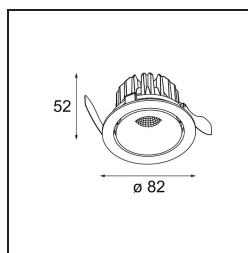

Smart Cake Recessed Adjustable 82 1x LED 4000K Flood DE White Structure

Caractéristiques

Les 3 designs originaux, Smart Kup, Lotis et Cake, parviennent toujours à ravir les cœurs des designers d'intérieur. Et cela vaut pour la famille Smart entière. L'accessibilité et l'extrême polyvalence de Smart conviendront à n'en pas douter à toute création. Mélangez et associez l'éclairage d'ambiance, vers le haut et vers le bas, fixe ou réglable, une mosaïque de formes, de tailles, de couleurs et d'options de montage, et créez une installation fantaisiste.

Matériaux	13322209
Type de Source Lumineuse	LED
Type de LED	BRIDGELUX V8G6
Technologie LED	LED COB
CRI	Min. 90
Température de Couleur	4000K
Durée de Vie	L80B20 à 50 000 heures
Ampoule incluse	Oui
Nombre de Sources Lumineuses	1
Groupement (SDCM)	3
Direction de la Lumière	Bas
Optique	Réflecteur
Faisceau mesuré (°)	37,7
Tension d'Entrée	Driver à Courant Constant Requis
Classe Électrique	III
Indice de protection IP	20
Essai au fil incandescent (°C)	960
Intérieur/extérieur	Intérieur
Application	Plafond, Mur
Montage	Encastré
Taille de découpe (mm)	ø76
Profondeur de montage (mm)	100,0
Ajustabilité	H 355° V 25°
Distance avec l'Objet Éclairé (m)	0,1
Couleur Principale & Finition Principale	Blanc, Structure
Poids brut (g)	235,0
Courant du driver (mA)	350 500
Min. forward voltage (Vf)	16,5 17,1
Max. forward voltage (Vf)	19,2 19,8
Connected load (W)	6,2 9,2
Flux lumineux par lampe (lm)	493 641
Efficacité (lm/W)	80 70
UGR	21 22