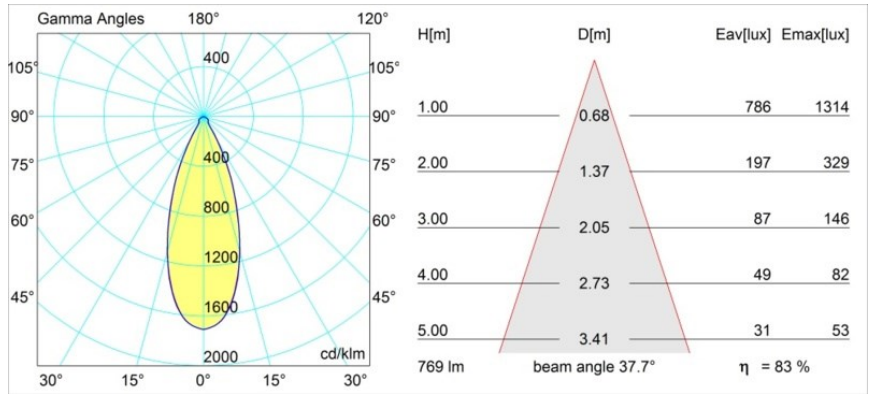

Distribution de Lumière & Schéma de Faisceau