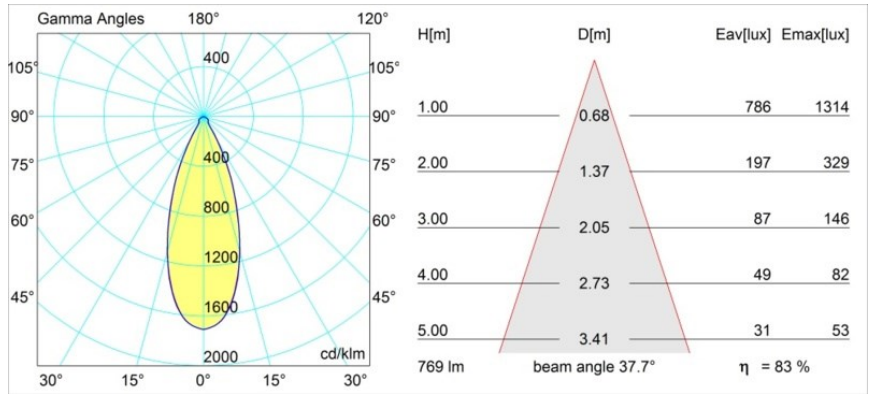

Light distribution & beam diagram