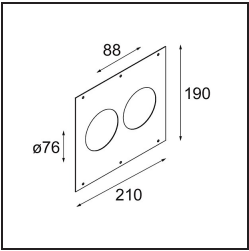

Datum
Kunde
Projekt
Art

Smart Cake Recessed Adjustable 82 1x LED 4000K Medium DE Gold Matt

Spezifikationen

Material	13322146
Typ der Lichtquelle	LED
LED Typ	BRIDGELUX V8G6
LED-Technologie	COB-LED
CRI	Min. 90
Farbtemperatur	4000K
Lebensdauer	L80 B20 bei 50.000 Stunden
Leuchtmittel enthalten	Ja
Anzahl Lichtquellen	1
Binning (SDCM)	3
Lichtrichtung	Abwärts
Optik	Reflektor
Gemessene Abstrahlwinkel (°)	26,6
Eingangsspannung	Konstantstrom-Treiber erforderlich
Schutzklasse	III
Schutzart	20
Glühdrahtprüfung (°C)	960
Innen/Außen	Innen
Anwendung	Decke, Wand
Montage	Einbau
Ausschnittgröße (mm)	ø76
Einbautiefe (mm)	100,0
Verstellbarkeit	H 355° V 25°
Abstand zum beleuchteten Objekt (m)	0,1
Primärfarbe & Primäres Finish	Gold, Matt
Bruttogewicht (g)	235,0
Antriebsstrom (mA)	350 500
Min. forward voltage (Vf)	16,5 17,1
Max. forward voltage (Vf)	19,2 19,8
Connected load (W)	6,2 9,2
Lichtstrom pro Lampe (lm)	444 577
Effizienz (lm/W)	72 63
UGR	14 15
Bemerkung	• 3500K auf Anfrage

Montagezubehör

- 10889830** Installation Housing 192x190x130

- 12290830** Plaster Kit 190X190 - 76 1x

12500230 Ring Recessed 82 1x

12291430 Plaster Kit 210x190 - 76 2x

Wählen Sie das benötigte Zubehör