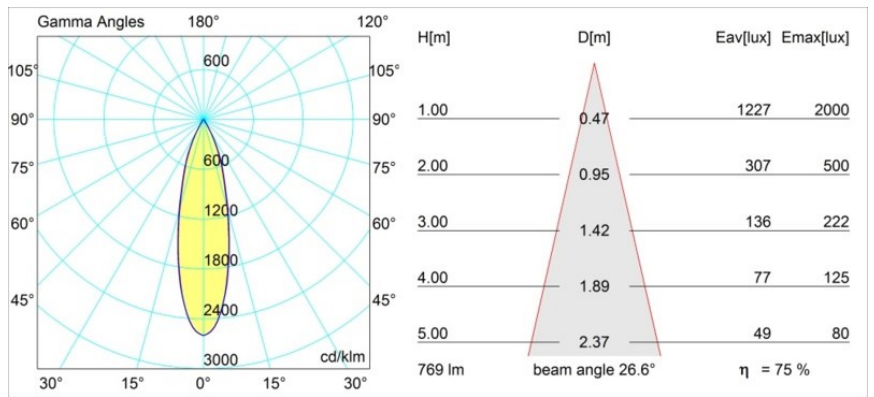

Lichtverteilung und Lichtverteilungskurve