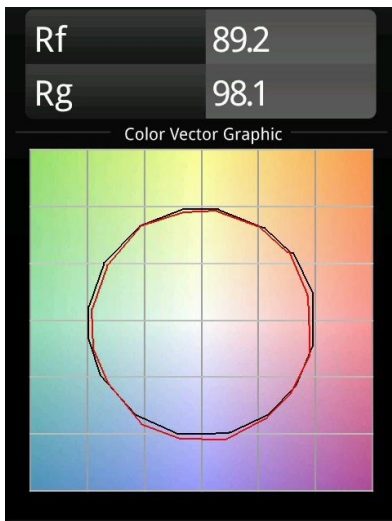

TM30 & CRI Diagramm