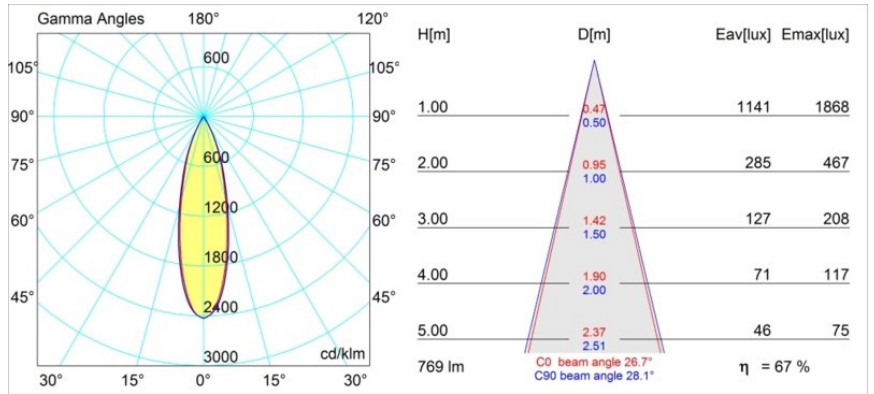

Lichtspreading & Stralingsdiagram