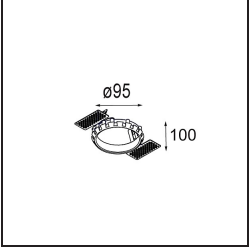

12500230 Ring Recessed 82 1x