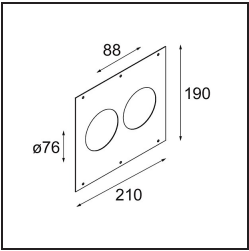

Installatie Accessoires

- 10889830** Installation Housing 192x190x130

- 12290830** Plaster Kit 190X190 - 76 1x

12500230 Ring Recessed 82 1x

12291430 Plaster Kit 210x190 - 76 2x

■ Kies een vereist accessoire