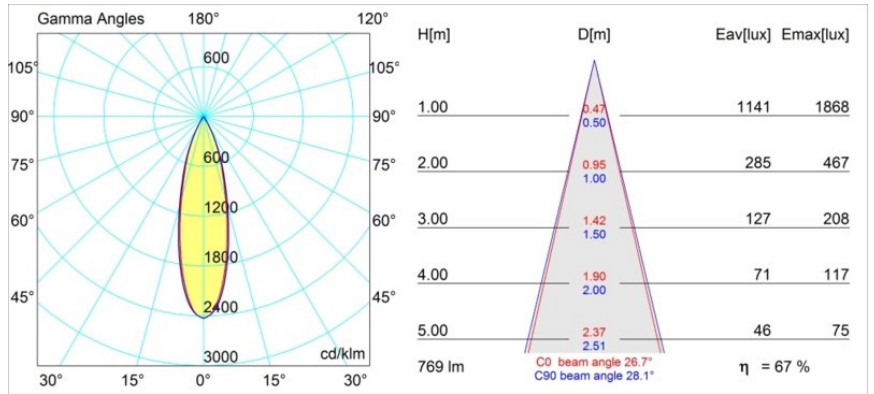

Lichtspreiding & Stralingsdiagram