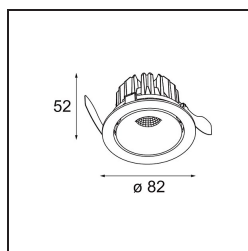

Datum
Klant
Project
Soort

*Smart Cake Recessed Adjustable 82 1x LED 4000K Medium DE Black Structure*

### Specificaties

Materiaal	13322132
Type Lichtbron	LED
LED type	BRIDGELUX V8G6
LED technologie	Led-COB
CRI	Min. 90
Kleurtemperatuur	4000K
Levensduur	L80B20 bij 50.000 Uur
Lamp inbegrepen	Ja
Aantal Lichtbronnen	1
Binning (SDCM)	3
Lichtrichting	Omlaag
Optisch	Reflector
Gemeten gradenbundel (°)	26,7
Ingangsspanning	Aandrijving Gelijkstroom Vereist
Elektriciteitsklasse	III
IP-klasse	20
Gloeidraadtest (°C)	960
Binnen/Buiten	Binnen
Toepassing	Plafond, Wand
Montage	Inbouw
Inbouwopening (mm)	ø76
Montagediepte (mm)	100,0
Verstelbaarheid	H 355° V 25°
Afstand tot Verlicht Voorwerp (m)	0,1
Primaire Kleur & Primaire Afwerking	Zwart, Structuur
Brutogewicht (g)	235,0
Stroom driver (mA)	350      500
Min. forward voltage (Vf)	16,5      17,1
Max. forward voltage (Vf)	19,2      19,8
Connected load (W)	6,2      9,2
Lumenoutput per lampunit (lm)	397      516
Efficiëntie (lm/W)	64      56
UGR	6      7
Opmerking	• 3500K op verzoek