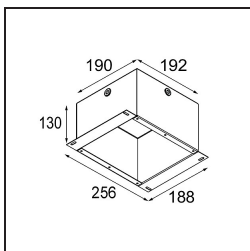

Accessori Installazione

- **10889830** Installation Housing 192x190x130