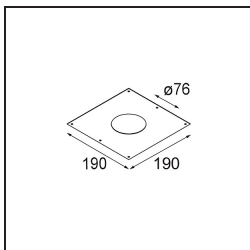

- **12290830** Plaster Kit 190X190 - 76 1x