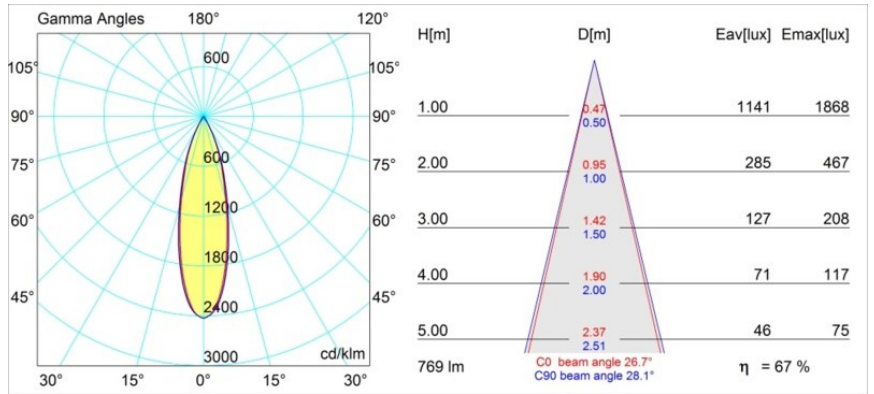

Light distribution & beam diagram