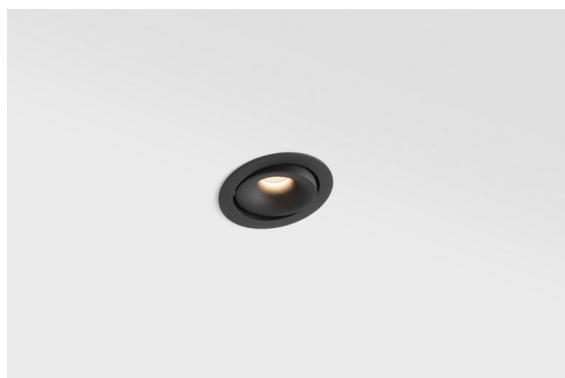

Smart Cake Recessed Adjustable 82 1x LED 4000K Medium DE Black Structure

Specifications

Materiale	13322132
Tipo di Sorgente	LED
Tipologia LED	BRIDGELUX V8G6
Tecnologie LED	COB
CRI	Min. 90
Temperatura di colore della luce	4000K
Vita utile	L80B20 @50.000 ore
Lampadina inclusa	Sì
Numero di fonte luminosa	1
Binning (SDCM)	3
Direzione della luce	Diretta
Ottiche	Riflettore
Fascio misurato (°)	26,7
Volt in ingresso	Necessario driver a corrente costante
Classificazione elettrica	III
Grado IP	20
Test filo a caldo (°C)	960
Interno/Esterno	Interno
Applicazione	Soffitto, Parete
Montaggio	Incassato
Foro d'incasso (mm)	ø76
Profondità di montaggio (mm)	100,0
Orientabilità	H 355° V 25°
Distanza dall'oggetto illuminato (m)	0,1
Colore primario & Finitura primaria	Nero, Strutturata
Peso lordo (g)	235,0
Corrente di azionamento (mA)	350 500
Min. forward voltage (Vf)	16,5 17,1
Max. forward voltage (Vf)	19,2 19,8
Connected load (W)	6,2 9,2
Flusso luminoso per lampade (lm)	397 516
Efficienza (lm/W)	64 56
Livello abbagliamento	6 7

I 3 originali design Smart (Kup, Lotis e Cake) riescono ancora a rubare il cuore degli interior designer. E questo vale per tutta la famiglia Smart. L'accessibilità e l'estrema versatilità di Smart sono adatte a qualsiasi espressione. Mescola e abbina luci d'accento, up e downlight, fisse o regolabili, un mosaico di forme, dimensioni, colori e opzioni di montaggio e crea un'installazione giocosa.

Remark

- 3500K su richiesta
-

TM30 & CRI diagram

Light distribution & beam diagram

Diagrams

Accessori Decorativi

- 12500032** Mask Smart 82 1x Black Structure
- 12500009** Mask Smart 82 1x White Structure
- 12500046** Mask Smart 82 1x Gold Matt
- 12500015** Mask Smart 82 1x Champagne Brushed
- 12500014** Mask Smart 82 1x Bronze Brushed
- 12500043** Mask Smart 82 1x Black Brushed
- 12500016** Mask Smart 82 1x Silver Bronze Brushed