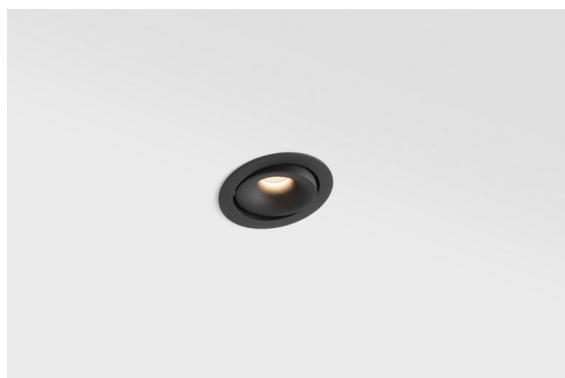

Smart Cake Recessed Adjustable 82 1x LED 4000K Medium DE Black Structure

Caractéristiques

Les 3 designs originaux, Smart Kup, Lotis et Cake, parviennent toujours à ravir les cœurs des designers d'intérieur. Et cela vaut pour la famille Smart entière. L'accessibilité et l'extrême polyvalence de Smart conviendront à n'en pas douter à toute création. Mélangez et associez l'éclairage d'ambiance, vers le haut et vers le bas, fixe ou réglable, une mosaïque de formes, de tailles, de couleurs et d'options de montage, et créez une installation fantaisiste.

Matériaux	13322132
Type de Source Lumineuse	LED
Type de LED	BRIDGELUX V8G6
Technologie LED	LED COB
CRI	Min. 90
Température de Couleur	4000K
Durée de Vie	L80B20 à 50 000 heures
Ampoule incluse	Oui
Nombre de Sources Lumineuses	1
Groupement (SDCM)	3
Direction de la Lumière	Bas
Optique	Réflecteur
Faisceau mesuré (°)	26,7
Tension d'Entrée	Driver à Courant Constant Requis
Classe Électrique	III
Indice de protection IP	20
Essai au fil incandescent (°C)	960
Intérieur/extérieur	Intérieur
Application	Plafond, Mur
Montage	Encastré
Taille de découpe (mm)	ø76
Profondeur de montage (mm)	100,0
Ajustabilité	H 355° V 25°
Distance avec l'Objet Éclairé (m)	0,1
Couleur Principale & Finition Principale	Noir, Structure
Poids brut (g)	235,0
Courant du driver (mA)	350 500
Min. forward voltage (Vf)	16,5 17,1
Max. forward voltage (Vf)	19,2 19,8
Connected load (W)	6,2 9,2
Flux lumineux par lampe (lm)	397 516
Efficacité (lm/W)	64 56
UGR	6 7

Commentaire

- 3500K sur demande
-

TM30 & CRI diagrammes

Distribution de Lumière & Schéma de Faisceau

Accessoires d'Eclairage décoratives

- 12500032** Mask Smart 82 1x Black Structure
- 12500009** Mask Smart 82 1x White Structure
- 12500046** Mask Smart 82 1x Gold Matt
- 12500015** Mask Smart 82 1x Champagne Brushed
- 12500014** Mask Smart 82 1x Bronze Brushed
- 12500043** Mask Smart 82 1x Black Brushed
- 12500016** Mask Smart 82 1x Silver Bronze Brushed