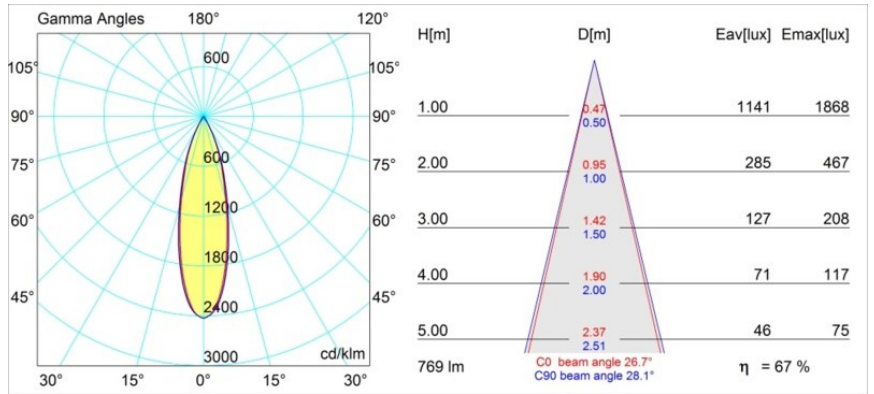

Distribution de Lumière & Schéma de Faisceau