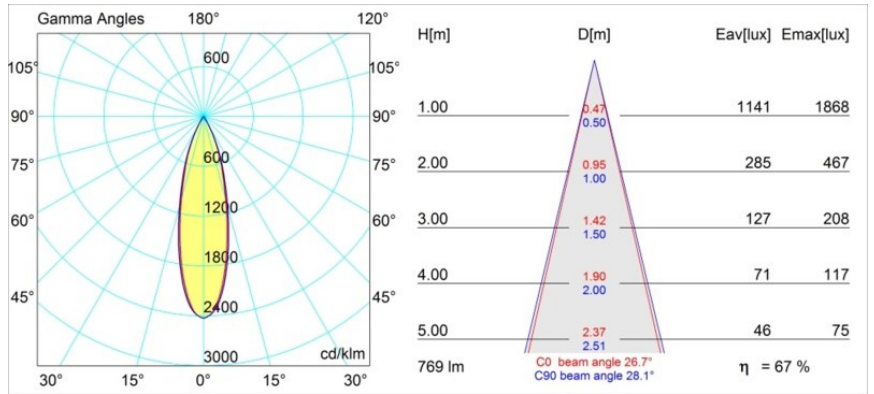

### Specifications

Material	13322132
Tipo de fuente de luz	LED
Tipo de LED	BRIDGELUX V8G6
Tecnología LED	COB LED
CRI	Min. 90
Temperatura del color	4000K
Vida Útil	L80B20 @50.000 horas
Lámpara Incluida	Sí
Número de fuentes de luz	1
Binning (SDCM)	3
Dirección de la luz	Directo
Óptica	Reflector
Ángulo de Apertura medido (°)	26,7
Voltaje de entrada	Driver de corriente constante requerido
Clasificación eléctrica	III
Clasificación del IP	20
Clasificación de hilo incandescente (°C)	960
Interio/Exterior	Interior
Aplicación	Techo, Pared
Montaje	Empotrado
Tamaño de corte (mm)	ø76
Profundidad de montaje (mm)	100,0
Ajustabilidad	H 355° V 25°
Distancia al objeto iluminado (m)	0,1
Color principal & Acabado principal	Negro, Estructura
Peso bruto (g)	235,0
Corriente de accionamiento (mA)	350      500
Min. forward voltage (Vf)	16,5      17,1
Max. forward voltage (Vf)	19,2      19,8
Connected load (W)	6,2      9,2
Flujo luminoso por lámpara (lm)	397      516
Eficacia (lm/W)	64      56

---

Índice de deslumbramiento	6	7
Remark	• 3500K bajo pedido	

---

**TM30 & CRI diagram**

**Light distribution & beam diagram**

Diagrams

**Accesorios Decorativo**

- 12500032** Mask Smart 82 1x Black Structure
- 12500009** Mask Smart 82 1x White Structure
- 12500046** Mask Smart 82 1x Gold Matt
- 12500015** Mask Smart 82 1x Champagne Brushed
- 12500014** Mask Smart 82 1x Bronze Brushed
- 12500043** Mask Smart 82 1x Black Brushed
- 12500016** Mask Smart 82 1x Silver Bronze Brushed