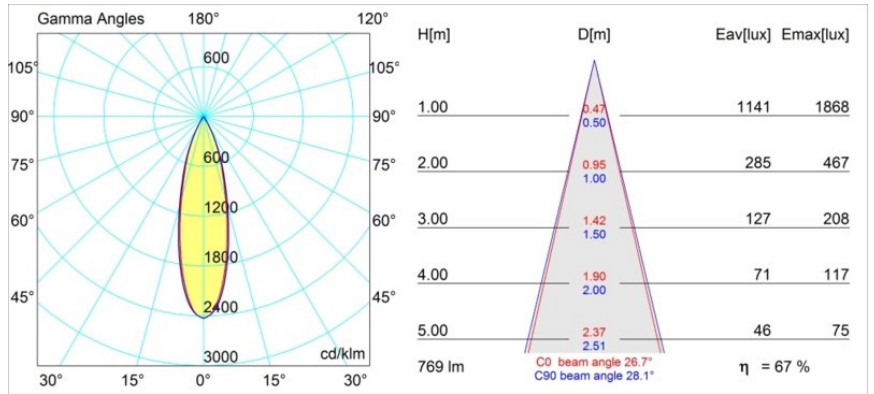

Lichtverteilung und Lichtverteilungskurve