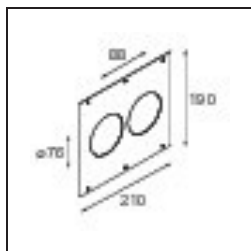

Montagezubehör

- 10889830** Installation Housing 192x190x130

- 12290830** Plaster Kit 190X190 - 76 1x

12500230 Ring Recessed 82 1x

12291430 Plaster Kit 210x190 - 76 2x

Wählen Sie das benötigte Zubehör