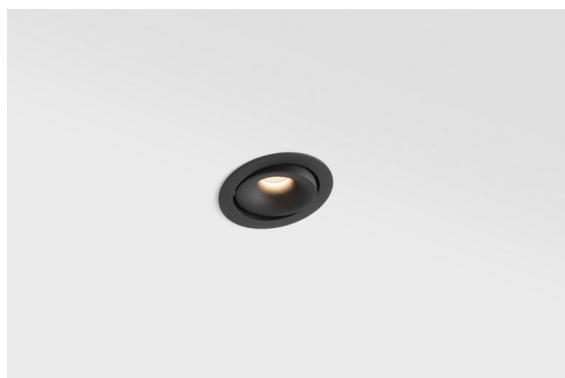

Smart Cake Recessed Adjustable 82 1x LED 4000K Medium DE Black Structure

Spezifikationen

Material	13322132
Typ der Lichtquelle	LED
LED Typ	BRIDGELUX V8G6
LED-Technologie	COB-LED
CRI	Min. 90
Farbtemperatur	4000K
Lebensdauer	L80 B20 bei 50.000 Stunden
Leuchtmittel enthalten	Ja
Anzahl Lichtquellen	1
Binning (SDCM)	3
Lichtrichtung	Abwärts
Optik	Reflektor
Gemessene Abstrahlwinkel (°)	26,7
Eingangsspannung	Konstantstrom-Treiber erforderlich
Schutzklasse	III
Schutzart	20
Glühdrahtprüfung (°C)	960
Innen/Außen	Innen
Anwendung	Decke, Wand
Montage	Einbau
Ausschnittgröße (mm)	ø76
Einbautiefe (mm)	100,0
Verstellbarkeit	H 355° V 25°
Abstand zum beleuchteten Objekt (m)	0,1
Primärfarbe & Primäres Finish	Schwarz, Strukturiert
Bruttogewicht (g)	235,0
Antriebsstrom (mA)	350 500
Min. forward voltage (Vf)	16,5 17,1
Max. forward voltage (Vf)	19,2 19,8
Connected load (W)	6,2 9,2
Lichtstrom pro Lampe (lm)	397 516
Effizienz (lm/W)	64 56
UGR	6 7
Bemerkung	• 3500K auf Anfrage

Die 3 ursprünglichen Designs, Smart Kup, Lotis und Cake, stehen nach wie vor die Herzen der Innendesigner. Und dies gilt für die gesamte Smart-Produktfamilie. Die Zugänglichkeit und extreme Vielseitigkeit der Smart sind unschlagbare Argumente für jedes Design. Mischen und kombinieren Sie Akzentbeleuchtung, aufwärts und abwärts gerichtetes Licht, fest oder verstellbar, ein Mosaik von Designs, Formen, Größen, Farben und Montageoptionen – und schaffen Sie eine spielerische Installation.