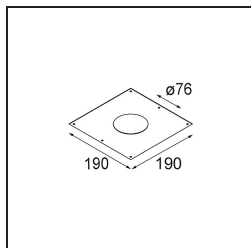

- **12290830** Plaster Kit 190X190 - 76 1x