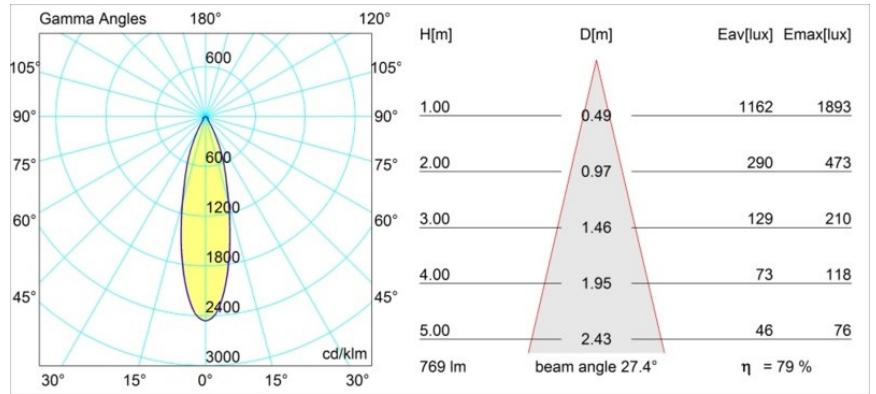

Lichtspreiding & Stralingsdiagram