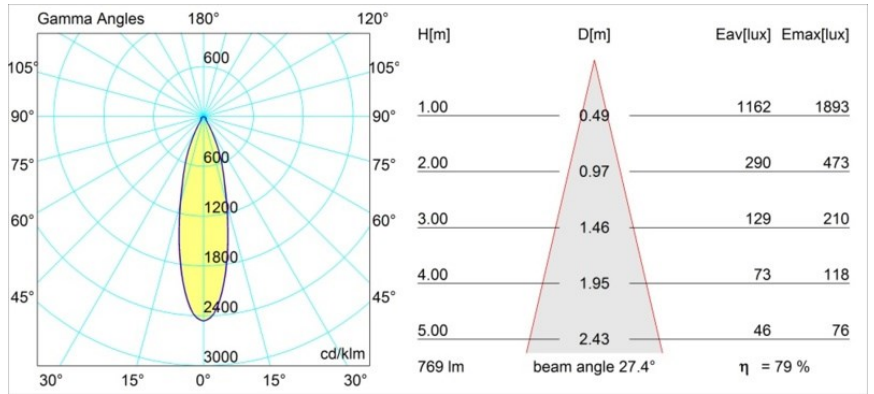

Light distribution & beam diagram