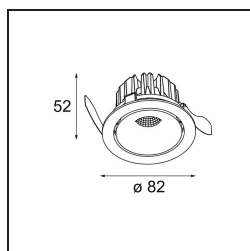

Smart Cake Recessed Adjustable 82 1x LED 4000K Medium DE White Structure

Specifications

| | |
|--------------------------------------|---------------------------------------|
| Materiale | 13322109 |
| Tipo di Sorgente | LED |
| Tipologia LED | BRIDGELUX V8G6 |
| Tecnologie LED | COB |
| CRI | Min. 90 |
| Temperatura di colore della luce | 4000K |
| Vita utile | L80B20 @50.000 ore |
| Lampadina inclusa | Sì |
| Numero di fonte luminosa | 1 |
| Binning (SDCM) | 3 |
| Direzione della luce | Diretta |
| Ottiche | Riflettore |
| Fascio misurato (°) | 27,4 |
| Volt in ingresso | Necessario driver a corrente costante |
| Classificazione elettrica | III |
| Grado IP | 20 |
| Test filo a caldo (°C) | 960 |
| Interno/Esterno | Interno |
| Applicazione | Soffitto, Parete |
| Montaggio | Incassato |
| Foro d'incasso (mm) | ø76 |
| Profondità di montaggio (mm) | 100,0 |
| Orientabilità | H 355° V 25° |
| Distanza dall'oggetto illuminato (m) | 0,1 |
| Colore primario & Finitura primaria | Bianco, Strutturata |
| Peso lordo (g) | 235,0 |
| Corrente di azionamento (mA) | 350 500 |
| Min. forward voltage (Vf) | 16,5 17,1 |
| Max. forward voltage (Vf) | 19,2 19,8 |
| Connected load (W) | 6,2 9,2 |
| Flusso luminoso per lampade (lm) | 471 612 |
| Efficienza (lm/W) | 76 67 |
| Livello abbagliamento | 20 21 |