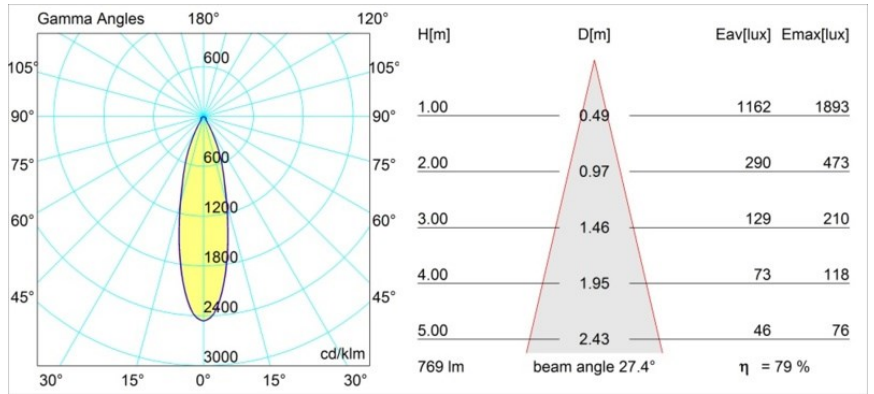

Distribution de Lumière & Schéma de Faisceau