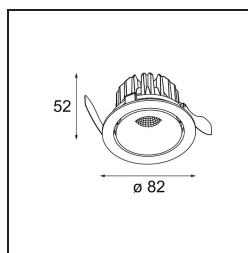

Smart Cake Recessed Adjustable 82 1x LED 4000K Medium DE White Structure

Caractéristiques

Les 3 designs originaux, Smart Kup, Lotis et Cake, parviennent toujours à ravir les cœurs des designers d'intérieur. Et cela vaut pour la famille Smart entière. L'accessibilité et l'extrême polyvalence de Smart conviendront à n'en pas douter à toute création. Mélangez et associez l'éclairage d'ambiance, vers le haut et vers le bas, fixe ou réglable, une mosaïque de formes, de tailles, de couleurs et d'options de montage, et créez une installation fantaisiste.

Matériaux	13322109
Type de Source Lumineuse	LED
Type de LED	BRIDGELUX V8G6
Technologie LED	LED COB
CRI	Min. 90
Température de Couleur	4000K
Durée de Vie	L80B20 à 50 000 heures
Ampoule incluse	Oui
Nombre de Sources Lumineuses	1
Groupement (SDCM)	3
Direction de la Lumière	Bas
Optique	Réflecteur
Faisceau mesuré (°)	27,4
Tension d'Entrée	Driver à Courant Constant Requis
Classe Électrique	III
Indice de protection IP	20
Essai au fil incandescent (°C)	960
Intérieur/extérieur	Intérieur
Application	Plafond, Mur
Montage	Encastré
Taille de découpe (mm)	ø76
Profondeur de montage (mm)	100,0
Ajustabilité	H 355° V 25°
Distance avec l'Objet Éclairé (m)	0,1
Couleur Principale & Finition Principale	Blanc, Structure
Poids brut (g)	235,0
Courant du driver (mA)	350 500
Min. forward voltage (Vf)	16,5 17,1
Max. forward voltage (Vf)	19,2 19,8
Connected load (W)	6,2 9,2
Flux lumineux par lampe (lm)	471 612
Efficacité (lm/W)	76 67
UGR	20 21