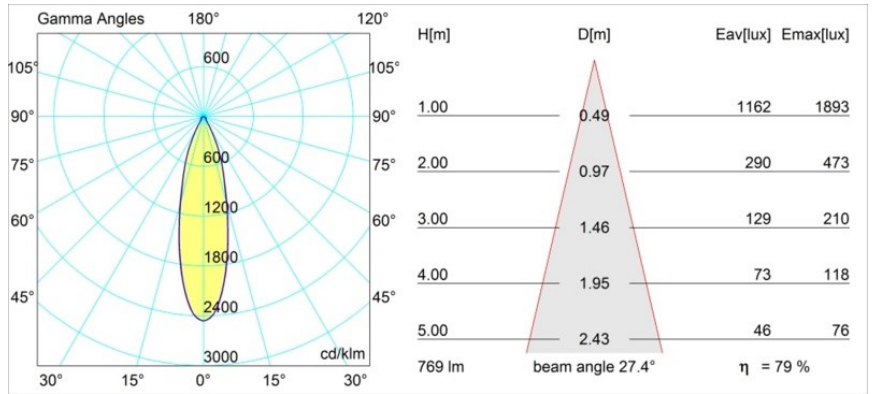

### Spezifikationen

Material	13322109
Typ der Lichtquelle	LED
LED Typ	BRIDGELUX V8G6
LED-Technologie	COB-LED
CRI	Min. 90
Farbtemperatur	4000K
Lebensdauer	L80 B20 bei 50.000 Stunden
Leuchtmittel enthalten	Ja
Anzahl Lichtquellen	1
Binning (SDCM)	3
Lichtrichtung	Abwärts
Optik	Reflektor
Gemessene Abstrahlwinkel (°)	27,4
Eingangsspannung	Konstantstrom-Treiber erforderlich
Schutzklasse	III
Schutzart	20
Glühdrahtprüfung (°C)	960
Innen/Außen	Innen
Anwendung	Decke, Wand
Montage	Einbau
Ausschnittgröße (mm)	ø76
Einbautiefe (mm)	100,0
Verstellbarkeit	H 355° V 25°
Abstand zum beleuchteten Objekt (m)	0,1
Primärfarbe & Primäres Finish	Weiß, Strukturiert
Bruttogewicht (g)	235,0
Antriebsstrom (mA)	350      500
Min. forward voltage (Vf)	16,5      17,1
Max. forward voltage (Vf)	19,2      19,8
Connected load (W)	6,2      9,2
Lichtstrom pro Lampe (lm)	471      612
Effizienz (lm/W)	76      67
UGR	20      21
Bemerkung	• 3500K auf Anfrage

**TM30 & CRI Diagramm**

**Lichtverteilung und Lichtverteilungskurve**

Diagramm