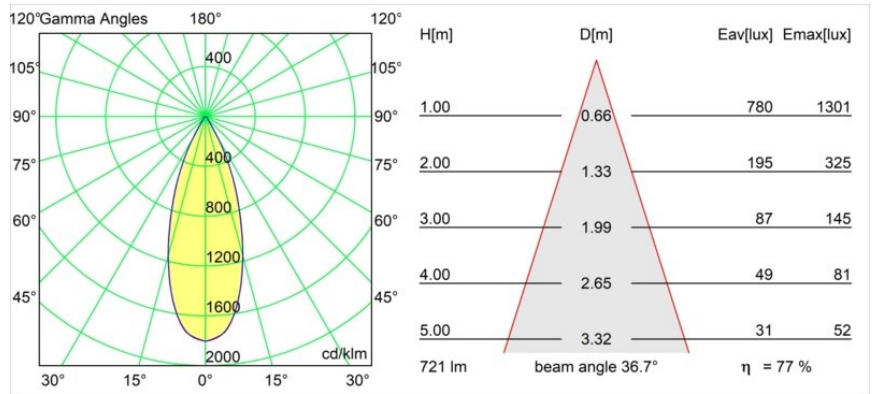

Lichtspreiding & Stralingsdiagram