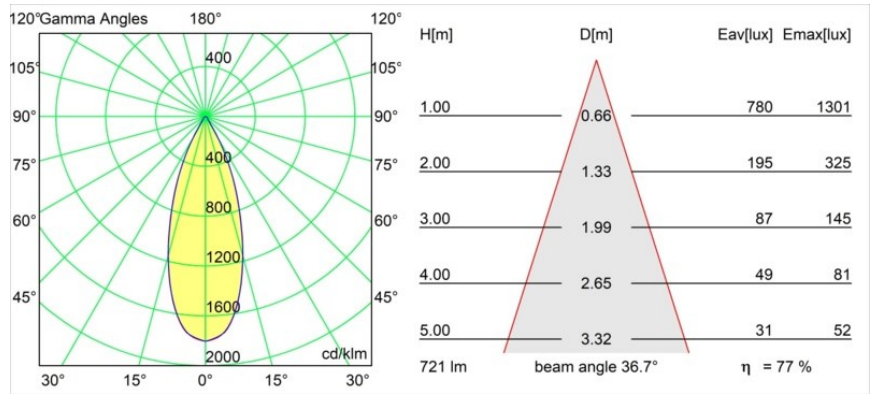

Distribution de Lumière & Schéma de Faisceau