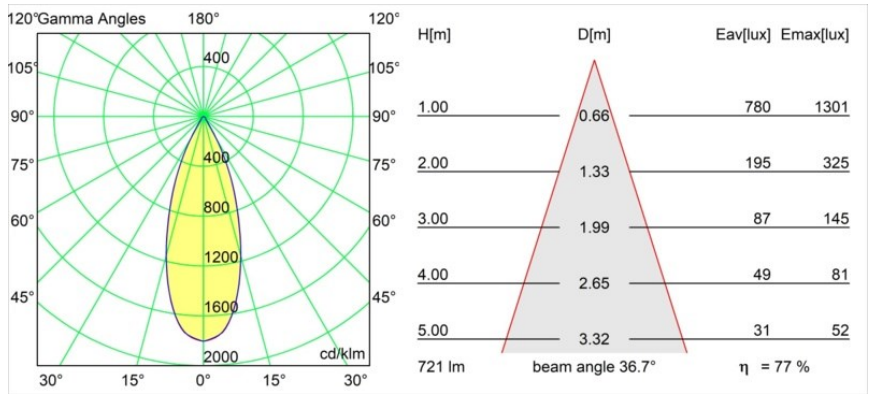

Light distribution & beam diagram