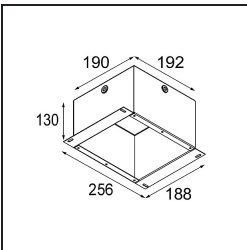

Installatie Accessoires

- **10889830** Installation Housing 192x190x130