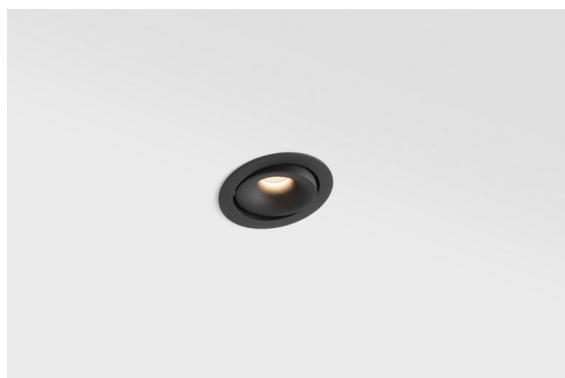

Datum
Klant
Project
Soort

*Smart Cake Recessed Adjustable 82 1x LED 3000K Flood DE Black Structure*

### Specificaties

Materiaal	13321232
Type Lichtbron	LED
LED type	BRIDGELUX V8G8
LED technologie	Led-COB
CRI	Min. 90
Kleurtemperatuur	3000K
Levensduur	L90B10 bij 50.000 Uur
Lamp inbegrepen	Ja
Aantal Lichtbronnen	1
CIE-fluxcode	99 100 100 100 68
Binning (SDCM)	2
Lichtrichting	Omlaag
Optisch	Reflector
Gemeten gradenbundel (°)	37,1
Ingangsspanning	Aandrijving Gelijkstroom Vereist
Elektriciteitsklasse	III
IP-klasse	20
Gloeidraadtest (°C)	960
Binnen/Buiten	Binnen
Toepassing	Plafond, Wand
Montage	Inbouw
Inbouwopening (mm)	ø76
Montagediepte (mm)	100,0
Verstelbaarheid	H 355° V 25°
Afstand tot Verlicht Voorwerp (m)	0,1
Primaire Kleur & Primaire Afwerking	Zwart, Structuur
Brutogewicht (g)	235,0
Stroom driver (mA)	350      500
Min. forward voltage (Vf)	13,2      13,7
Max. forward voltage (Vf)	15,0      15,4
Connected load (W)	5,0      7,2
Lumenoutput per lampunit (lm)	380      494
Efficiëntie (lm/W)	76      69
UGR	10      11
Opmerking	• 3500K op verzoek

De 3 originele ontwerpen, Smart Kup, Lotis en Cake, stelen nog steeds de harten van interieurontwerpers. Dat geldt trouwens voor de hele Smart familie. De toegankelijkheid en extreme veelzijdigheid van Smart passen bij nagenoeg elke opstelling. Combineer accentverlichting, op- en neerwaarts, vast of verstelbaar, een mozaïek van vormen, formaten, kleuren en montageopties, en creëer een speelse opstelling.