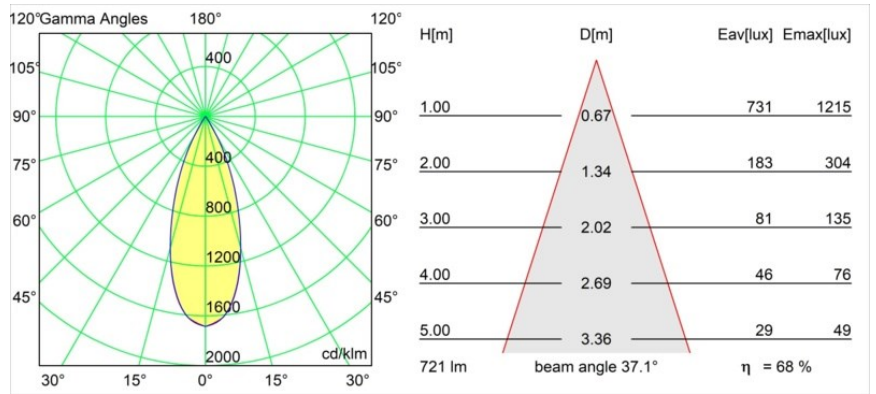

Lichtspreiding & Stralingsdiagram