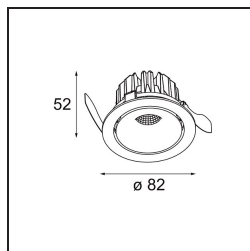

Smart Cake Recessed Adjustable 82 1x LED 3000K Flood DE Black Structure

Caractéristiques

Les 3 designs originaux, Smart Kup, Lotis et Cake, parviennent toujours à ravir les cœurs des designers d'intérieur. Et cela vaut pour la famille Smart entière. L'accessibilité et l'extrême polyvalence de Smart conviendront à n'en pas douter à toute création. Mélangez et associez l'éclairage d'ambiance, vers le haut et vers le bas, fixe ou réglable, une mosaïque de formes, de tailles, de couleurs et d'options de montage, et créez une installation fantaisiste.

Matériaux	13321232
Type de Source Lumineuse	LED
Type de LED	BRIDGELUX V8G8
Technologie LED	LED COB
CRI	Min. 90
Température de Couleur	3000K
Durée de Vie	L90B10 à 50 000 heures
Ampoule incluse	Oui
Nombre de Sources Lumineuses	1
Code de flux CIE	99 100 100 100 68
Groupe ment (SDCM)	2
Direction de la Lumière	Bas
Optique	Réflecteur
Faisceau mesuré (°)	37,1
Tension d'Entrée	Driver à Courant Constant Requis
Classe Électrique	III
Indice de protection IP	20
Essai au fil incandescent (°C)	960
Intérieur/extérieur	Intérieur
Application	Plafond, Mur
Montage	Encastré
Taille de découpe (mm)	ø76
Profondeur de montage (mm)	100,0
Ajustabilité	H 355° V 25°
Distance avec l'Objet Éclairé (m)	0,1
Couleur Principale & Finition Principale	Noir, Structure
Poids brut (g)	235,0
Courant du driver (mA)	350 500
Min. forward voltage (Vf)	13,2 13,7
Max. forward voltage (Vf)	15,0 15,4
Connected load (W)	5,0 7,2
Flux lumineux par lampe (lm)	380 494
Efficacité (lm/W)	76 69

UGR	10	11
Commentaire	• 3500K sur demande	

TM30 & CRI diagrammes

Distribution de Lumière & Schéma de Faisceau

Accessoires d'Eclairage décoratives

- 12500032** Mask Smart 82 1x Black Structure
- 12500009** Mask Smart 82 1x White Structure
- 12500046** Mask Smart 82 1x Gold Matt
- 12500015** Mask Smart 82 1x Champagne Brushed
- 12500014** Mask Smart 82 1x Bronze Brushed
- 12500043** Mask Smart 82 1x Black Brushed
- 12500016** Mask Smart 82 1x Silver Bronze Brushed