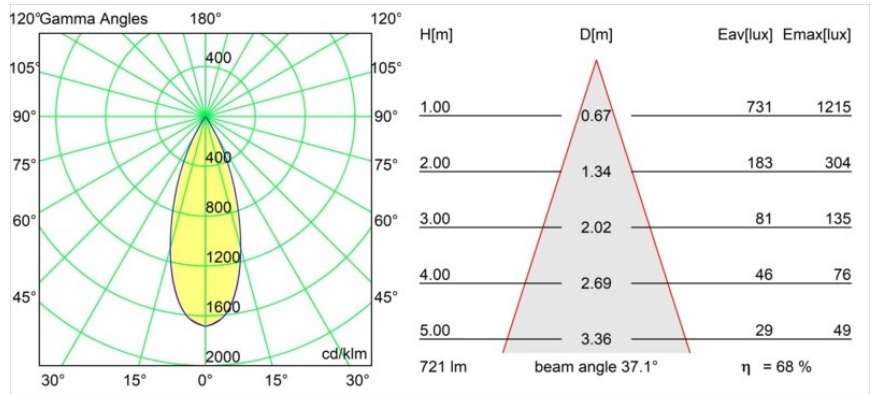

Distribution de Lumière & Schéma de Faisceau