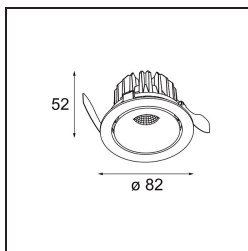

Smart Cake Recessed Adjustable 82 1x LED 3000K Flood DE Black Structure

Los 3 diseños originales (Smart Kup, Lotus y Cake) siguen robando los corazones de diseñadores de interiores. Y lo mismo puede decirse de toda la familia Smart. La accesibilidad y extrema versatilidad de Smart son indudablemente ideales para cualquier expresión. Combine a su gusto iluminación de resalte, focos uplight y downlight, luces fijas o ajustables, y una gran diversidad de formas, tamaños, colores y opciones montaje, y obtendrá una instalación muy atractiva.

Specifications

Material	13321232
Tipo de fuente de luz	LED
Tipo de LED	BRIDGELUX V8G8
Tecnología LED	COB LED
CRI	Min. 90
Temperatura del color	3000K
Vida Útil	L90B10 @50.000 horas
Lámpara Incluida	Sí
Número de fuentes de luz	1
Código de flujo CIE	99 100 100 100 68
Binning (SDCM)	2
Dirección de la luz	Directo
Óptica	Reflector
Ángulo de Apertura medido (°)	37,1
Voltaje de entrada	Driver de corriente constante requerido
Clasificación eléctrica	III
Clasificación del IP	20
Clasificación de hilo incandescente (°C)	960
Interio/Exterior	Interior
Aplicación	Techo, Pared
Montaje	Empotrado
Tamaño de corte (mm)	ø76
Profundidad de montaje (mm)	100,0
Ajustabilidad	H 35° V 25°
Distancia al objeto iluminado (m)	0,1
Color principal & Acabado principal	Negro, Estructura
Peso bruto (g)	235,0
Corriente de accionamiento (mA)	350 500
Min. forward voltage (Vf)	13,2 13,7
Max. forward voltage (Vf)	15,0 15,4
Connected load (W)	5,0 7,2
Flujo luminoso por lámpara (lm)	380 494
Eficacia (lm/W)	76 69