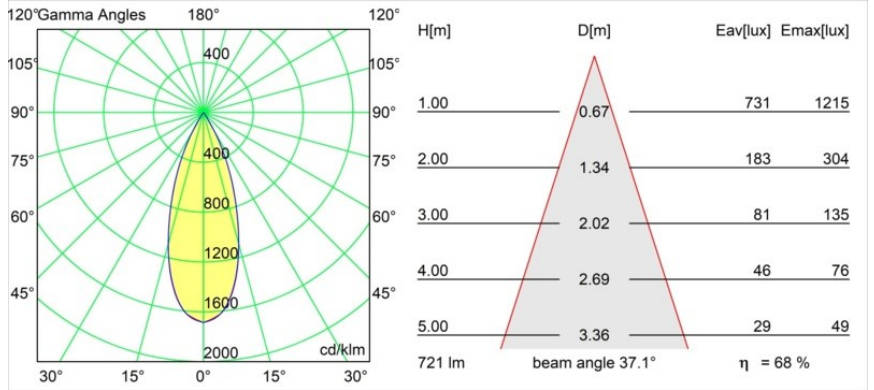

Light distribution & beam diagram