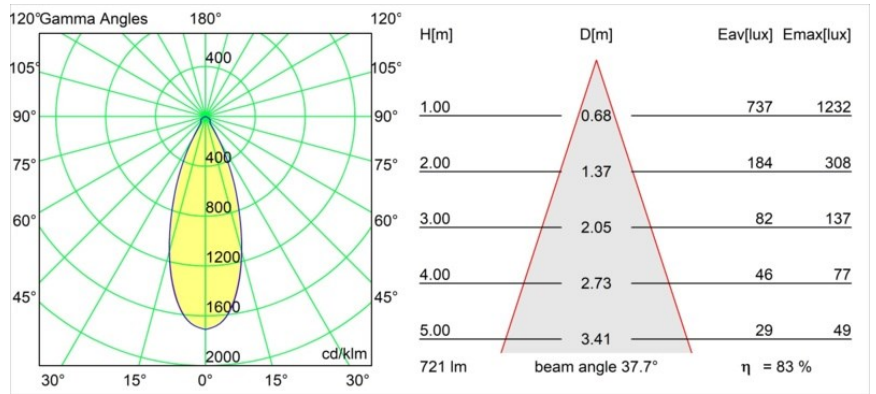

Lichtspreiding & Stralingsdiagram