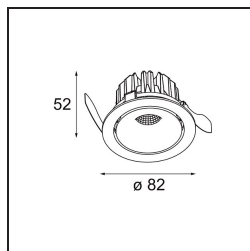

Datum
Klant
Project
Soort

Smart Cake Recessed Adjustable 82 1x LED 3000K Flood DE White Structure

Specificaties

Materiaal	13321209
Type Lichtbron	LED
LED type	BRIDGELUX V8G8
LED technologie	Led-COB
CRI	Min. 90
Kleurtemperatuur	3000K
Levensduur	L90B10 bij 50.000 Uur
Lamp inbegrepen	Ja
Aantal Lichtbronnen	1
CIE-fluxcode	88 97 100 100 83
Binning (SDCM)	2
Lichtrichting	Omlaag
Optisch	Reflector
Gemeten gradenbundel (°)	37,7
Ingangsspanning	Aandrijving Gelijktroom Vereist
Elektriciteitsklasse	III
IP-klasse	20
Gloeidraadtest (°C)	960
Binnen/Buiten	Binnen
Toepassing	Plafond, Wand
Montage	Inbouw
Inbouwopening (mm)	ø76
Montagediepte (mm)	100,0
Verstelbaarheid	H 355° V 25°
Afstand tot Verlicht Voorwerp (m)	0,1
Primaire Kleur & Primaire Afwerking	Wit, Structuur
Brutogewicht (g)	235,0
Stroom driver (mA)	350 500
Min. forward voltage (Vf)	13,2 13,7
Max. forward voltage (Vf)	15,0 15,4
Connected load (W)	5,0 7,2
Lumenoutput per lampunit (lm)	463 601
Efficiëntie (lm/W)	93 83
UGR	22 23
Opmerking	• 3500K op verzoek