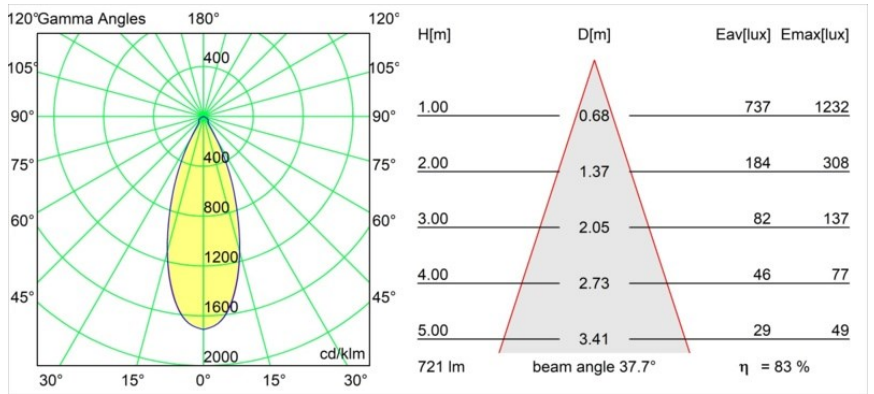

Light distribution & beam diagram