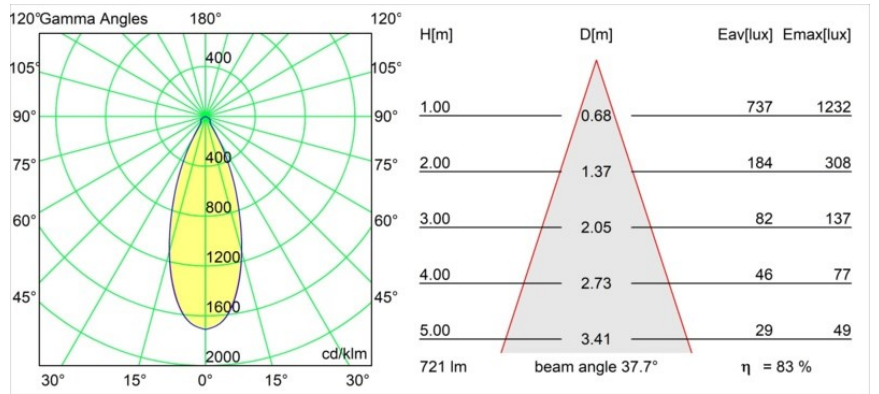

Distribution de Lumière & Schéma de Faisceau