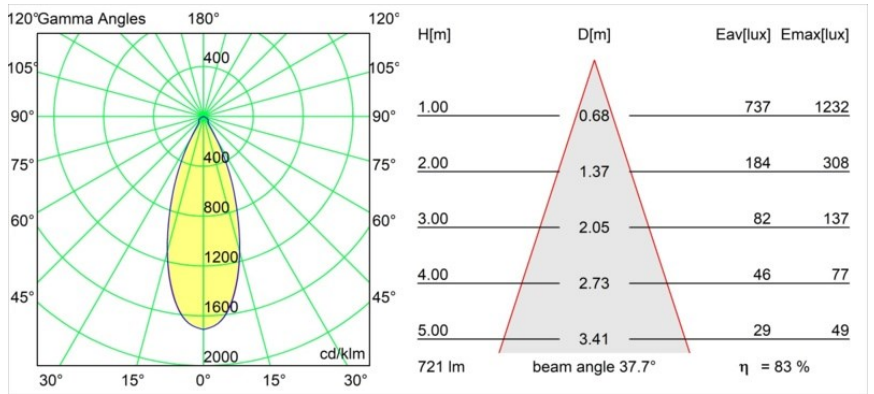

### Specifications

Material	13321209
Tipo de fuente de luz	LED
Tipo de LED	BRIDGELUX V8G8
Tecnología LED	COB LED
CRI	Min. 90
Temperatura del color	3000K
Vida Útil	L90B10 @50.000 horas
Lámpara Incluida	Sí
Número de fuentes de luz	1
Código de flujo CIE	88 97 100 100 83
Binning (SDCM)	2
Dirección de la luz	Directo
Óptica	Reflector
Ángulo de Apertura medido (°)	37,7
Voltaje de entrada	Driver de corriente constante requerido
Clasificación eléctrica	III
Clasificación del IP	20
Clasificación de hilo incandescente (°C)	960
Interio/Exterior	Interior
Aplicación	Techo, Pared
Montaje	Empotrado
Tamaño de corte (mm)	ø76
Profundidad de montaje (mm)	100,0
Ajustabilidad	H 35° V 25°
Distancia al objeto iluminado (m)	0,1
Color principal & Acabado principal	Blanco, Estructura
Peso bruto (g)	235,0
Corriente de accionamiento (mA)	350      500
Min. forward voltage (Vf)	13,2      13,7
Max. forward voltage (Vf)	15,0      15,4
Connected load (W)	5,0      7,2
Flujo luminoso por lámpara (lm)	463      601
Eficacia (lm/W)	93      83

---

Índice de deslumbramiento	22	23
Remark	• 3500K bajo pedido	

---

**TM30 & CRI diagram**

**Light distribution & beam diagram**

Diagrams

**Accesorios Decorativo**

- 12500032** Mask Smart 82 1x Black Structure
- 12500009** Mask Smart 82 1x White Structure
- 12500046** Mask Smart 82 1x Gold Matt
- 12500015** Mask Smart 82 1x Champagne Brushed
- 12500014** Mask Smart 82 1x Bronze Brushed
- 12500043** Mask Smart 82 1x Black Brushed
- 12500016** Mask Smart 82 1x Silver Bronze Brushed