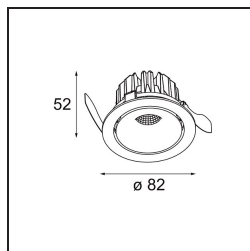

Smart Cake Recessed Adjustable 82 1x LED 3000K Flood DE White Structure

Los 3 diseños originales (Smart Kup, Lotus y Cake) siguen robando los corazones de diseñadores de interiores. Y lo mismo puede decirse de toda la familia Smart. La accesibilidad y extrema versatilidad de Smart son indudablemente ideales para cualquier expresión. Combine a su gusto iluminación de resalte, focos uplight y downlight, luces fijas o ajustables, y una gran diversidad de formas, tamaños, colores y opciones montaje, y obtendrá una instalación muy atractiva.

Specifications

Material	13321209
Tipo de fuente de luz	LED
Tipo de LED	BRIDGELUX V8G8
Tecnología LED	COB LED
CRI	Min. 90
Temperatura del color	3000K
Vida Útil	L90B10 @50.000 horas
Lámpara Incluida	Sí
Número de fuentes de luz	1
Código de flujo CIE	88 97 100 100 83
Binning (SDCM)	2
Dirección de la luz	Directo
Óptica	Reflector
Ángulo de Apertura medido (°)	37,7
Voltaje de entrada	Driver de corriente constante requerido
Clasificación eléctrica	III
Clasificación del IP	20
Clasificación de hilo incandescente (°C)	960
Interio/Exterior	Interior
Aplicación	Techo, Pared
Montaje	Empotrado
Tamaño de corte (mm)	ø76
Profundidad de montaje (mm)	100,0
Ajustabilidad	H 35° V 25°
Distancia al objeto iluminado (m)	0,1
Color principal & Acabado principal	Blanco, Estructura
Peso bruto (g)	235,0
Corriente de accionamiento (mA)	350 500
Min. forward voltage (Vf)	13,2 13,7
Max. forward voltage (Vf)	15,0 15,4
Connected load (W)	5,0 7,2
Flujo luminoso por lámpara (lm)	463 601
Eficacia (lm/W)	93 83