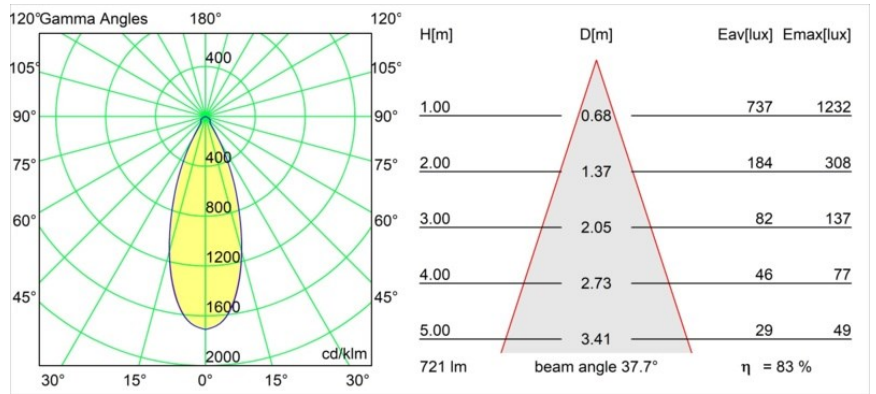

Lichtverteilung und Lichtverteilungskurve